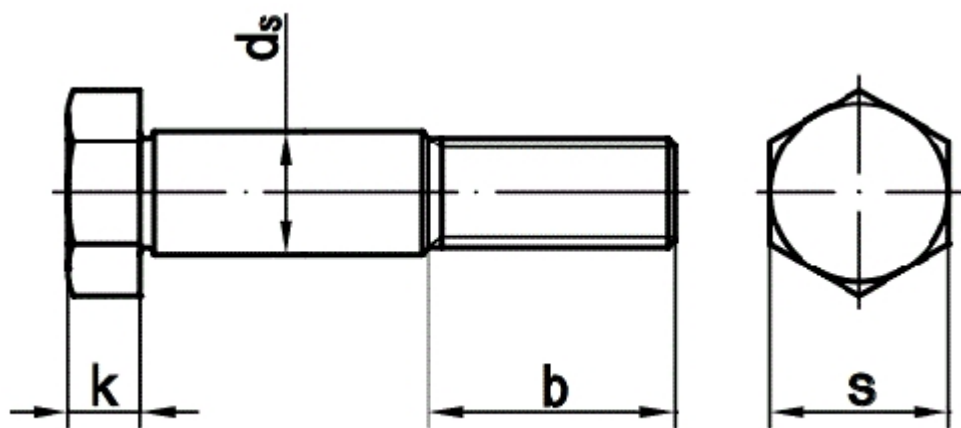

DIN 609

Sechskant-Paßschrauben mit langem Gewindezapfen

(entspricht keiner anderen Norm)

Maße	M8	M10	M12	M14	M16	M20	M24	M30		
k	5.3	6.4	7.5	8.8	10	12.5	15	19		
s	13	16	18	21	24	30	36	46		
ds (Tol. k6)	9	11	13	15	17	21	25	32		
b1 (l < 50 mm)	14.5	17.5	20.5	22	25	28.5	-	-		
b2 (l < 150 mm)	16.5	19.5	22.5	24	27	30.5	36.5	43		
b3 (l > 150 mm)	21.5	24.5	27.5	29	32	35.5	41.5	48		

DIN 609 Sechskant-Paßschrauben mit langem Gewindezapfen

- [Artikelübersicht anzeigen](#)
- STAHL 10.9 - Sechskant-Paßschrauben mit langem Gewindezapfen
- STAHL 8.8 - Sechskant-Paßschrauben mit langem Gewindezapfen