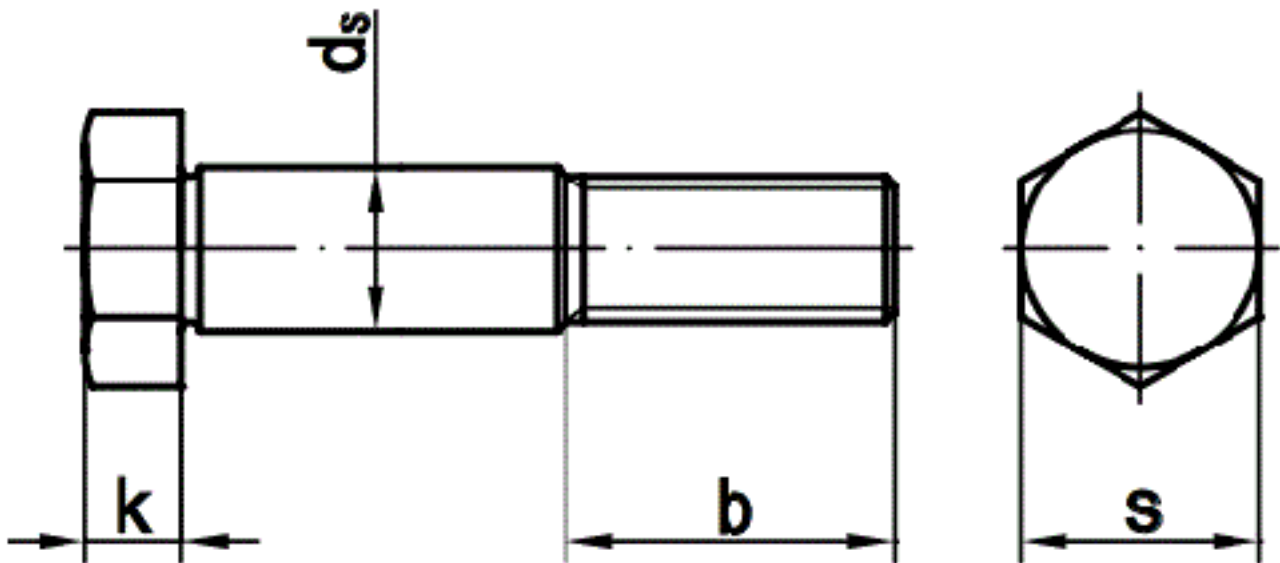

### Sechskant-Paßschrauben mit langem Gewindezapfen

(entspricht keiner anderen Norm)

Maße	M8	M10	M12	M14	M16	M20	M24	M30
k	5.3	6.4	7.5	8.8	10	12.5	15	19
s	13	16	18	21	24	30	36	46
ds (Tol. k6)	9	11	13	15	17	21	25	32
b1 (l < 50 mm)	14.5	17.5	20.5	22	25	28.5	-	-
b2 (l < 150 mm)	16.5	19.5	22.5	24	27	30.5	36.5	43
b3 (l > 150 mm)	21.5	24.5	27.5	29	32	35.5	41.5	48