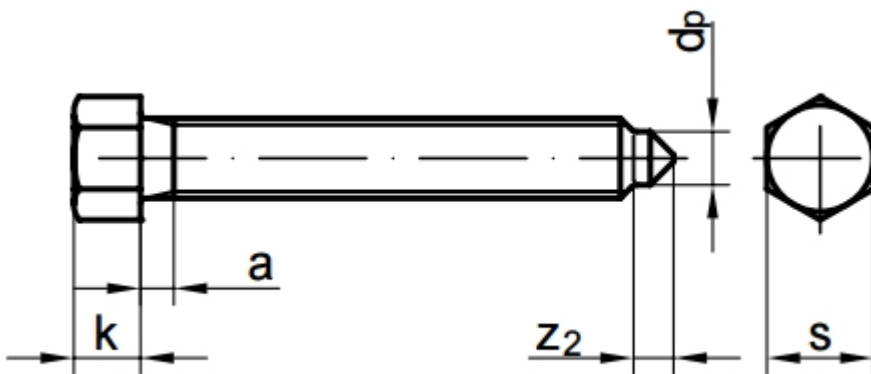

## DIN 564

echskantschrauben mit Auslauf, kleiner Sechskant, Ansatzspitze, Gewinde bis Kopf

(entspricht keiner anderen Norm)

Maße (d)	M 6	M 8	M 10	M 12	M 16	M 20	M 24			
k	5	6	7	9	11	14	17			
s	8	10	13	16	18	24	30			
a	2,5	3	4	4	4,5	6	7			
z2	3	4	5	6	8	10	12			
dp	4	5,5	7	8,5	12	15	18			

### DIN 564 Sechskantschrauben mit Auslauf, kleiner Sechskant, Ansatzspitze, Gewinde bis Kopf

- [Artikelübersicht anzeigen](#)
- STAHL 22 H - echskantschrauben mit Auslauf, kleiner Sechskant, Ansatzspitze, Gewinde bis Kopf