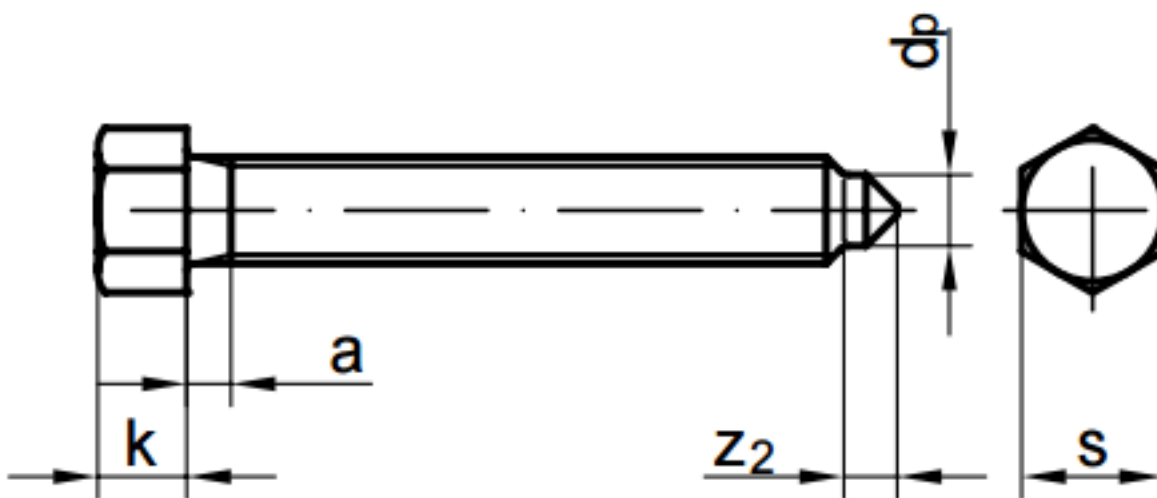

DIN 564 B

DIN 564 Sechskantschrauben mit Auslauf, kleiner Sechskant, Ansatzspitze, Gewinde bis Kopf

(entspricht keiner anderen Norm)

Maße (d)	M 6	M 8	M 10	M 12	M 16	M 20	M 24
k	5	6	7	9	11	14	17
s	8	10	13	16	18	24	30
a	2,5	3	4	4	4,5	6	7
z2	3	4	5	6	8	10	12
dp	4	5,5	7	8,5	12	15	18

DIN 564 Sechskantschrauben mit Auslauf, kleiner Sechskant, Ansatzspitze, Gewinde bis Kopf

- [STAHL 22 H - DIN 564 Sechskantschrauben mit Auslauf, kleiner Sechskant, Ansatzspitze, Gewinde bis Kopf](#)
- [Artikelübersicht anzeigen](#)