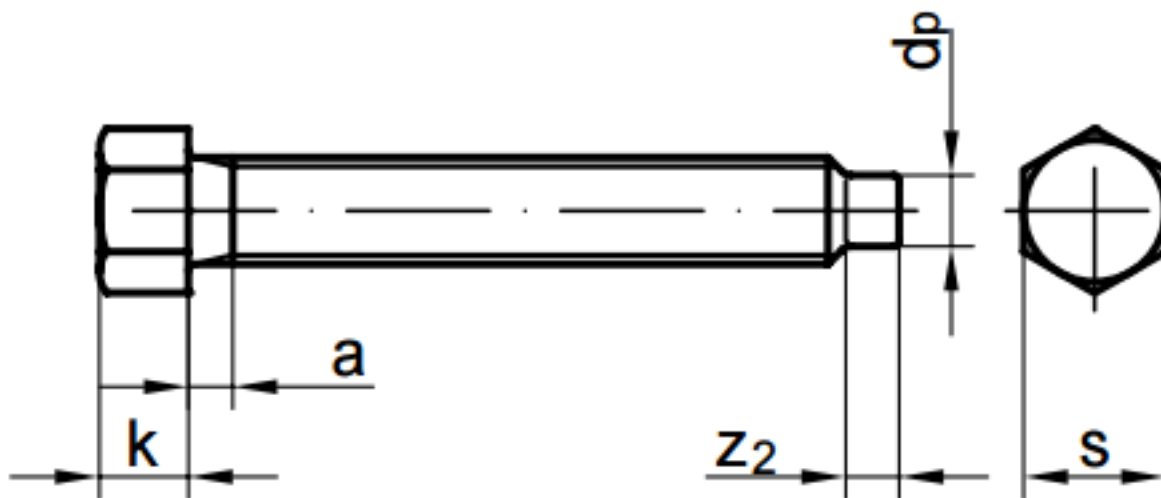

DIN 561 B

DIN 561 Sechskantschrauben Form B = mit Auslauf, Zapfen, kleinem Sechskant

(entspricht keiner anderen Norm)

Maße	M 6	M 8	M 10	M 12	M 16	M 20	M 24	M 30
k	5	6	7	9	11	14	17	21
s	8	10	13	16	18	24	30	36
a (nur bei Form B)	2,5	3	4	4	4,5	6	7	7,5
z2	3	4	5	6	8	10	12	15
dp	4	5,5	7	8,5	12	15	18	23

DIN 561 Sechskantschrauben Form B = mit Auslauf, Zapfen, kleinem Sechskant

- [STAHL 22 H - DIN 561 Sechskantschrauben Form B = mit Auslauf, Zapfen, kleinem Sechskant](#)
- [STAHL 22 H - verzinkt - DIN 561 Sechskantschrauben Form B = mit Auslauf, Zapfen, kleinem Sechskant](#)
- [Artikelübersicht anzeigen](#)