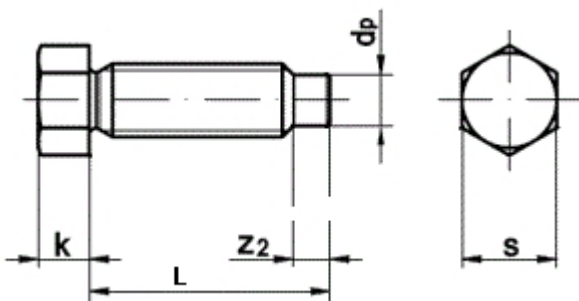

DIN 561

Sechskantschrauben Form B = mit Auslauf, Zapfen, kleinem Sechskant

(entspricht keiner anderen Norm)

Maße	M 6	M 8	M 10	M 12	M 16	M 20	M 24	M 30		
k	5	6	7	9	11	14	17	21		
s	8	10	13	16	18	24	30	36		
a (nur bei Form B)	2,5	3	4	4	4,5	6	7	7,5		
z2	3	4	5	6	8	10	12	15		
dp	4	5,5	7	8,5	12	15	18	23		

DIN 561 Sechskantschrauben Form B = mit Auslauf, Zapfen, kleinem Sechskant

- [Artikelübersicht anzeigen](#)
- STAHL 22 H - Sechskantschrauben Form B = mit Auslauf, Zapfen, kleinem Sechskant
- STAHL 22 H - verzinkt - Sechskantschrauben Form B = mit Auslauf, Zapfen, kleinem Sechskant