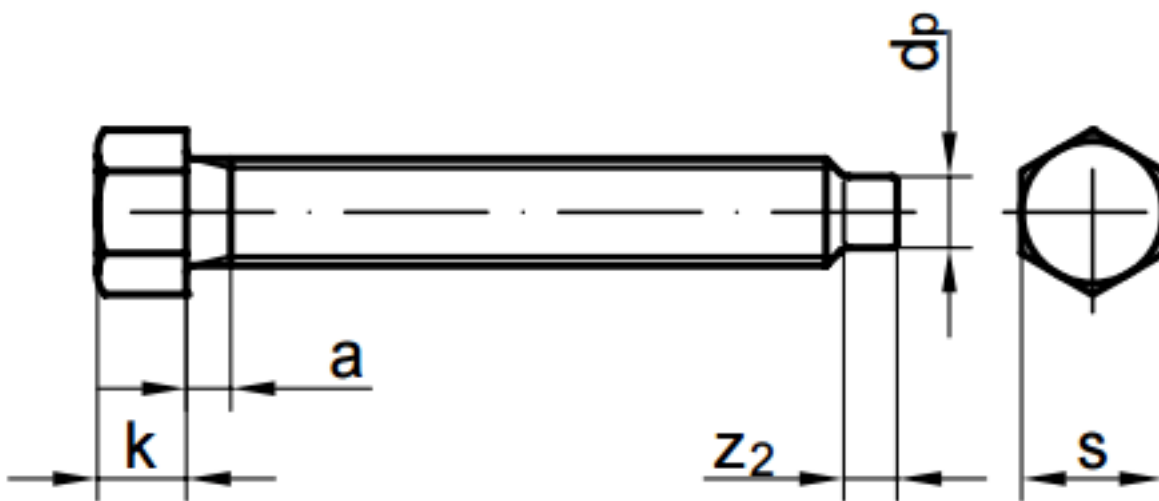

DIN 561 B

Form B Sechskantschrauben mit Auslauf, Zapfen, kleinem 6-kant, Gewinde bis Kopf

(entspricht keiner ISO-Norm)

Maße	M 6	M 8	M 10	M 12	M 16	M 20	M 24	M 30
k	5	6	7	9	11	14	17	21
s	8	10	13	16	18	24	30	36
a (nur bei Form B)	2,5	3	4	4	4,5	6	7	7,5
z2	3	4	5	6	8	10	12	15
dp	4	5,5	7	8,5	12	15	18	23

Form B Sechskantschrauben mit Auslauf, Zapfen, kleinem 6-kant, Gewinde bis Kopf

- [STAHL 22 H - Form B Sechskantschrauben mit Auslauf, Zapfen, kleinem 6-kant, Gewinde bis Kopf](#)
- [STAHL 8.8 - verzinkt - Form B Sechskantschrauben mit Auslauf, Zapfen, kleinem 6-kant, Gewinde bis Kopf](#)