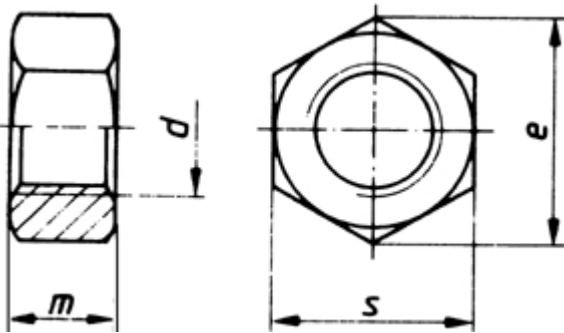

DIN 555

Sechskantmuttern

(entspricht keiner anderen Norm)

Maße (d)	M 5	M 6	M 8	M 10	M 12	M 14	M 16	M 18	M 20	M 22	M 24	M 27	M 30	M 33	M 36	
s	8	10	13	17	19	22	24	27	30	32	36	41	46	50	55	
e min.	8,63	10,89	14,2	18,72	20,88	23,91	26,17	29,56	32,95	35,03	39,55	45,2	50,85	55,37	60,79	
m	4	5	6,5	8	10	11	13	15	16	18	19	22	24	26	29	

DIN 555 Sechskantmuttern

- [Artikelübersicht anzeigen](#)
- POLYAMID - natur - Sechskantmuttern

DIN 555 Sechskantmuttern, WW-BSW

- [Artikelübersicht anzeigen](#)
- STAHL 5 - Sechskantmuttern, WW-BSW

Wegertseder GmbH
Gewerbegebiet Dorfbach 5
D-94496 Ortenburg
GERMANY