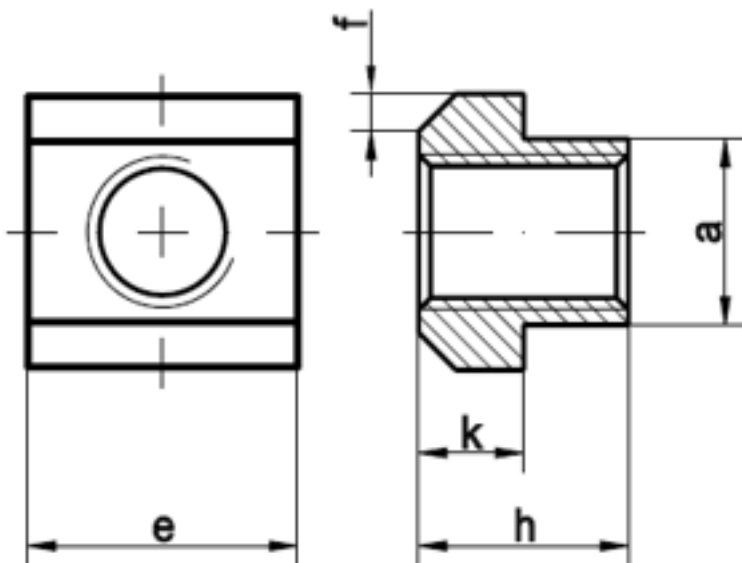

DIN 508 T-Nutensteine

(entspricht keiner anderen Norm)

Maße	M 5	M 6	M 8	M 10	M 12	M 16	M 20	M 24
a	6	8	10	12	14	18	22	28
e	10	13	15	18	22	28	35	44
f	1,6	1,6	1,6	2,5	2,5	2,5	2,5	4
h	8	10	12	14	16	20	28	36
k	4	6	6	7	8	10	14	18

DIN 508 T-Nutensteine

- [STAHL 10 - T-Nutensteine](#)
- [Artikelübersicht anzeigen](#)

Alle Angaben ohne Gewähr, Irrtümer und Druckfehler vorbehalten. Technische Maße können teilweise umfangreicher als unser Lieferprogramm sein. © Wegertseder GmbH 1984 - 2021. Die kommerzielle Benutzung von Text und Bild ist nur mit vorheriger schriftlicher Zustimmung erlaubt. Bilder und PDF-Dateien enthalten digitale Signaturen, die auch teilweise oder veränderte Entnahme nachvollziehbar machen.