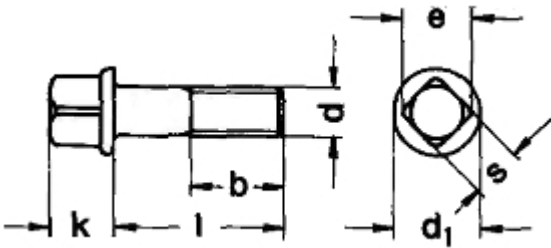

### Vierkantschrauben mit Bund

(entspricht keiner anderen Norm)

Maße (d)	M8	M10	M12	M16						
e	10	13	17	21						
s	8	10	13	16						
b	22	26	30	38						
k	10	13	15	20						
d1	13.5	16.5	19.5	25						

### DIN 478 Vierkantschrauben mit Bund

- [Artikelübersicht anzeigen](#)
- [STAHL 10.9 - Vierkantschrauben mit Bund](#)

Alle Angaben ohne Gewähr, Irrtümer und Druckfehler vorbehalten. Technische Maße können teilweise umfangreicher als unser Lieferprogramm sein. © Wegertseder GmbH 1984 - 2024. Die kommerzielle Benutzung von Text und Bild ist nur mit vorheriger schriftlicher Zustimmung erlaubt. Bilder und PDF-Dateien enthalten digitale Signaturen, die auch teilweise oder veränderte Entnahme nachvollziehbar machen.