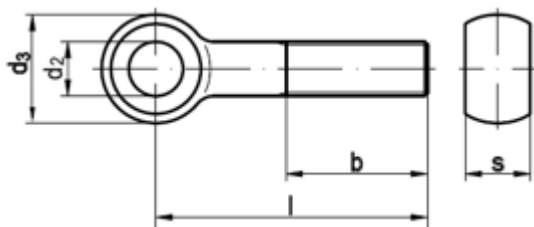

DIN 444

Augenschrauben

(entspricht keiner anderen Norm)

Maße	M 5	M 6	M 8	M 10	M 12	M 12	M 16	M 16
d2	5	6	8	10	12	12	16	16
d3	12	14	18	20	25	25	32	32
s	6	7	9	12	14	14	17	17
b1 f.	16	18	22	26	30	30	38	38
b2	-	-	28	32	36	36	44	44
b3	-	-	-	-	49	49	57	57
a	11	14	16	18	23	23	27	27
Maße	M 20	M 20	M 24	M 24	M 30	M 30		
d2	18	18	22	22	27 / 28	27 / 28		
d3	40	40	45	45	55	55		
s	22	22	25	25	30	30		
b1 f.	45	45	54	54	66	66		
b2	52	52	60	60	72	72		
b3	65	65	73	73	85	85		
a	32	32	40	40	46	46		