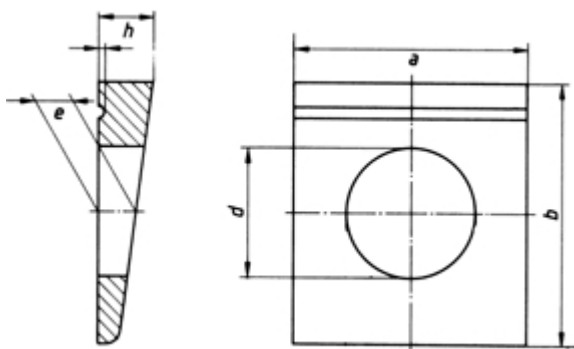

### Scheiben für Doppel-T-Träger, vierkant, keilförmig 14%

(entspricht keiner anderen Norm)

Maße (d)	9	11	14	18	22	26				
für Schrauben	M 8	M 10	M 12	M 16	M 20	M 24				
a	22	22	26	32	40	56				
b	22	22	30	36	44	56				
e	3,05	3,05	4,1	5	6,1	6,9				
h	4,6	4,6	6,2	7,5	9,2	10,8				