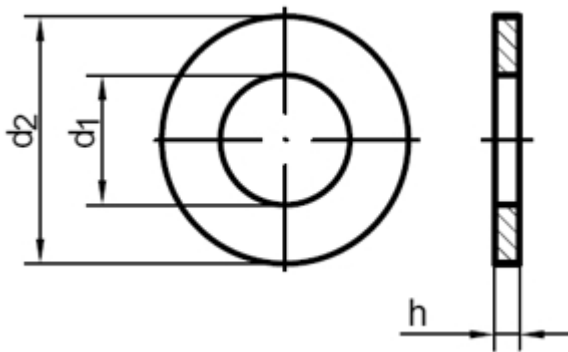

### Scheiben für Zylinderschrauben

(austauschbar mit **ISO7092**)

Maße	M 1	M 1,2	M 1,4	M 1,6	M 1,8	M 2	M 2,2	M 2,5	M 3	M 3,5	M 4	M 5	M 6	M 7
d1	1,1	1,3	1,5	1,7	2,0	2,2	2,4	2,7	3,2	3,7	4,3	5,3	6,4	7,4
d2	2,5	3	3	3,5	4	4,5	4,5	5	6	7	8	9	11	12
h	0,3	0,3	0,3	0,3	0,3	0,3	0,3	0,5	0,5	0,5	0,5	1	1,6	1,6
Maße	M 8	M 10	M 12	M 14	M 16	M 18	M 20	M 22	M 24	M 27	M 30	M 33	M 36	
d1	8,4	10,5	13	15	17	19	21	23	25	28	31	34	37	
d2	15	18	20	24	28	30	34	37	39	44	50	56	60	
h	1,6	1,6	2	2,5	2,5	3	3	3	4	4	4	5	5	