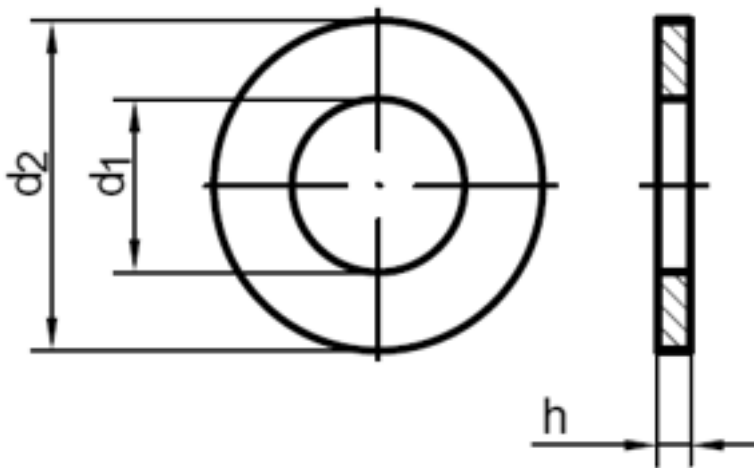

DIN 433

Scheiben für Zylinderschrauben

(austauschbar mit [ISO 7092](#))

Maße	M 1	M 1,2	M 1,4	M 1,6	M 1,8	M 2	M 2,2	M 2,5	M 3	M 3,5	M 4	M 5	M 6	M 7
d1	1,1	1,3	1,5	1,7	2,0	2,2	2,4	2,7	3,2	3,7	4,3	5,3	6,4	7,4
d2	2,5	3	3	3,5	4	4,5	4,5	5	6	7	8	9	11	12
h	0,3	0,3	0,3	0,3	0,3	0,3	0,3	0,5	0,5	0,5	0,5	1	1,6	1,6
Maße	M 8	M 10	M 12	M 14	M 16	M 18	M 20	M 22	M 24	M 27	M 30	M 33	M 36	
d1	8,4	10,5	13	15	17	19	21	23	25	28	31	34	37	
d2	15	18	20	24	28	30	34	37	39	44	50	56	60	
h	1,6	1,6	2	2,5	2,5	3	3	3	4	4	4	5	5	