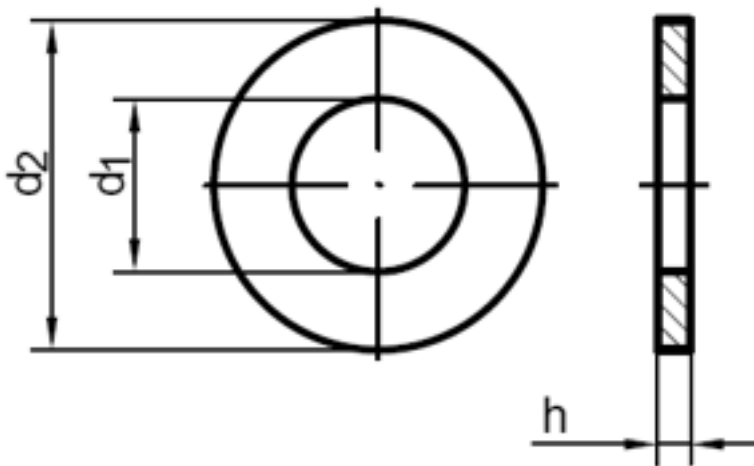

DIN 433 Scheiben für Zylinderschrauben

(austauschbar mit ISO 7092)

Nenngröß e	M 1	M 1,2	M 1,4	M 1,6	M 1,8	M 2	M 2,2	M 2,5	M 3	M 3,5	M 4	M 5	M 6	M 7
d1	1,1	1,3	1,5	1,7	2,0	2,2	2,4	2,7	3,2	3,7	4,3	5,3	6,4	7,4
d2	2,5	3	3	3,5	4	4,5	4,5	5	6	7	8	9	11	12
h	0,3	0,3	0,3	0,3	0,3	0,3	0,3	0,5	0,5	0,5	0,5	1	1,6	1,6
Nenngröß e	M 8	M 10	M 12	M 14	M 16	M 18	M 20	M 22	M 24	M 27	M 30	M 33	M 36	
d1	8,4	10,5	13	15	17	19	21	23	25	28	31	34	37	
d2	15	18	20	24	28	30	34	37	39	44	50	56	60	
h	1,6	1,6	2	2,5	2,5	3	3	3	4	4	4	5	5	