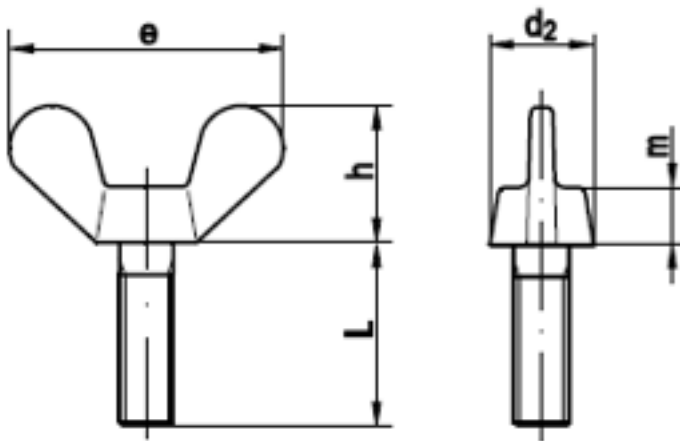

DIN 316 D

DIN 316 Flügelschrauben runde Flügelform

(entspricht keiner anderen Norm)

Maße	M 4	M 5	M 6	M 8	M 10	M 12	M16
d2	7	9,5	11,5	14,5	18,5	21,5	27,5
e	20	25	31,5	37	49,5	63,5	71,5
g	1,5	1,9	1,9	2,4	4	4,5	6
h	9,5	12	16	19	24	32,3	36,3
m	3,9	5,3	6,5	8,3	10	12	15