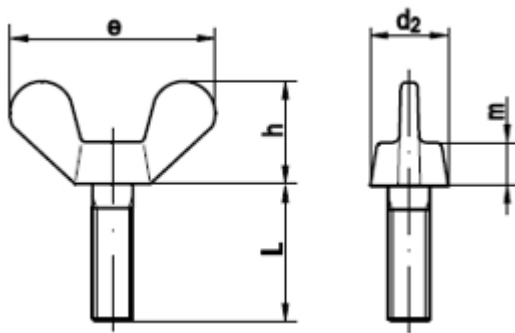

DIN 316

lügelschrauben runde Flügelform

(entspricht keiner anderen Norm)

Maße	M 4	M 5	M 6	M 8	M 10	M 12	M16			
d2	7	9,5	11,5	14,5	18,5	21,5	27,5			
e	20	25	31,5	37	49,5	63,5	71,5			
g	1,5	1,9	1,9	2,4	4	4,5	6			
h	9,5	12	16	19	24	32,3	36,3			
m	3,9	5,3	6,5	8,3	10	12	15			