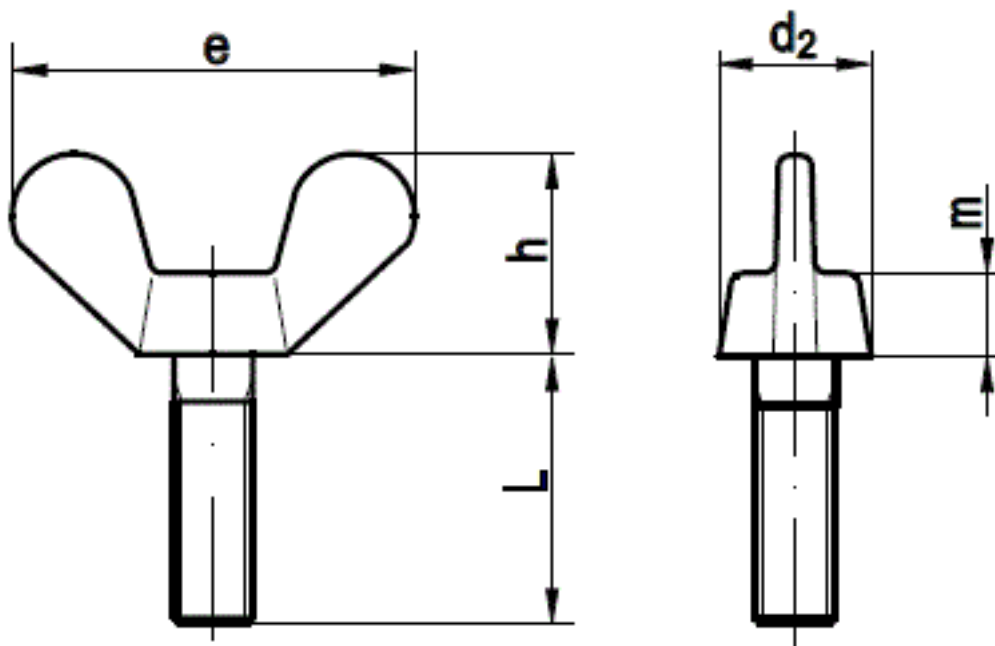

DIN 316 A

DIN 316 Flügelschrauben leichte Ausführung

(entspricht keiner anderen Norm)

Maße	M 3	M 4	M 5	M 6	M 8	M 10	M 12
m	2,4	2,9	4,1	5,1	5,6	6,8	9
e	15,3	17,6	22,5	27,8	30,3	36,2	49,4
h	7,2	8,6	11	13,6	14,8	17,7	24,1
d2	6,8	8	10,3	12,7	13,8	16,5	22,5