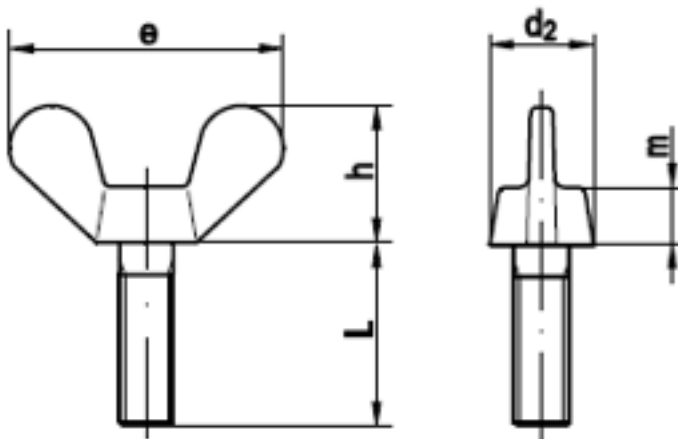

### Flügelschrauben runde Flügelform

( entspricht keiner ISO-Norm )

Maße	M 4	M 5	M 6	M 8	M 10	M 12	M16
d2	7	9,5	11,5	14,5	18,5	21,5	27,5
e	20	25	31,5	37	49,5	63,5	71,5
g	1,5	1,9	1,9	2,4	4	4,5	6
h	9,5	12	16	19	24	32,3	36,3
m	3,9	5,3	6,5	8,3	10	12	15