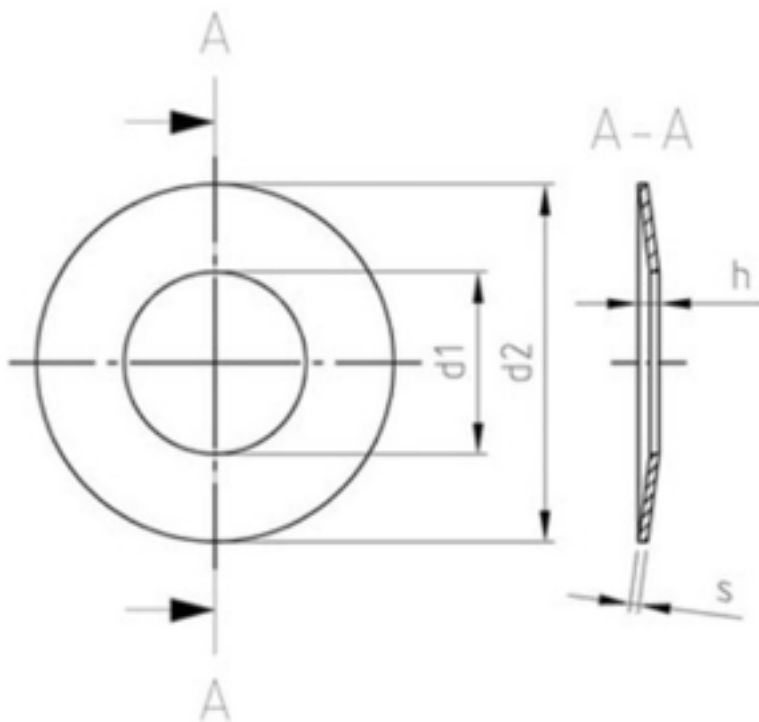

DIN 2093

Tellerfedern

(entspricht keiner anderen Norm)

| | | | | | |
|-----------|------|-----|------|------|------|
| Maße (d1) | 3,2 | 3,2 | 4,2 | 4,2 | 4,2 |
| d2 | 6 | 8 | 8 | 8 | 12 |
| h | 0,45 | 0,7 | 0,55 | 0,6 | 0,8 |
| s | 0,3 | 0,5 | 0,3 | 0,4 | 0,4 |
| Maße (d1) | 4,2 | 5,2 | 5,2 | 6,1 | 6,2 |
| d2 | 12 | 10 | 10 | 12,5 | 12 |
| h | 0,8 | 0,7 | 0,75 | 0,85 | 0,85 |
| s | 0,5 | 0,4 | 0,5 | 0,7 | 0,5 |
| Maße (d1) | 6,2 | 6,2 | 7,2 | 8,2 | 8,2 |
| d2 | 12,5 | 18 | 14 | 15 | 16 |
| h | 0,85 | 1,2 | 1,1 | 1,25 | 1,05 |
| s | 0,5 | 0,4 | 0,8 | 0,8 | 0,4 |
| Maße (d1) | 8,2 | 8,2 | 8,2 | 9,2 | 9,2 |
| d2 | 16 | 16 | 20 | 18 | 18 |

| | | | | | |
|-----------|------|------|------|------|------|
| h | 1,25 | 1,25 | 1,15 | 1,4 | 1,4 |
| s | 0,6 | 0,9 | 0,5 | 0,7 | 1 |
| Maße (d1) | 10,2 | 10,2 | 10,2 | 10,2 | 10,2 |
| d2 | 20 | 20 | 20 | 20 | 20 |
| h | 1,2 | 1,35 | 1,4 | 1,55 | 1,55 |
| s | 0,6 | 0,8 | 0,9 | 1 | 1,1 |
| Maße (d1) | 12,2 | 12,2 | 14,2 | 14,2 | 16,3 |
| d2 | 25 | 25 | 28 | 28 | 31,5 |
| h | 1,6 | 1,9 | 1,8 | 2,15 | 2 |
| s | 0,9 | 1,5 | 1 | 1,5 | 1,25 |
| Maße (d1) | 16,3 | 18,3 | 18,3 | 20,4 | 20,4 |
| d2 | 31,5 | 35,5 | 35,5 | 40 | 40 |
| h | 2,3 | 2,15 | 2,65 | 2,45 | 2,8 |
| s | 1,75 | 1,25 | 2 | 1,5 | 2 |
| Maße (d1) | 20,4 | | | | |
| d2 | 40 | | | | |
| h | 2,95 | | | | |
| s | 2,25 | | | | |

DIN 2093 Tellerfedern

- [ROSTFREI A2 - Tellerfedern](#)
- [STAHL - Tellerfedern](#)
- [Artikelübersicht anzeigen](#)

Alle Angaben ohne Gewähr, Irrtümer und Druckfehler vorbehalten. Technische Maße können **teilweise umfangreicher** als unser Lieferprogramm sein. © Wegertseder GmbH 1984 - 2021. Die kommerzielle Benutzung von Text und Bild ist nur mit vorheriger schriftlicher Zustimmung erlaubt. Bilder und PDF-Dateien enthalten digitale Signaturen, die auch teilweise oder veränderte Entnahme nachvollziehbar machen.