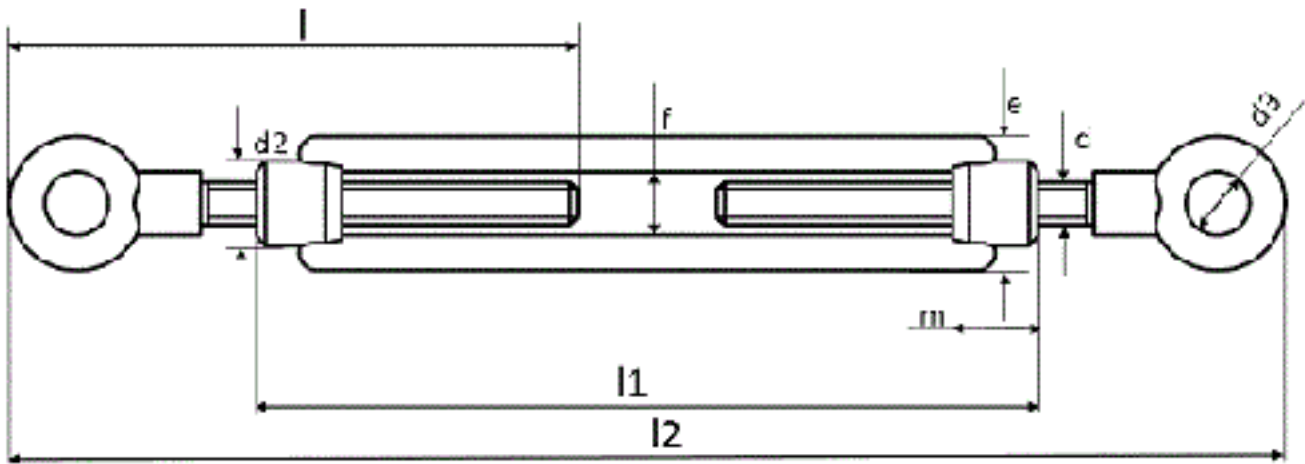

## DIN 1480 RR

Spannschlösser, geschmiedet, offen, RR = mit 2 Ringösen

( entspricht keiner ISO-Norm )

Maße (d)	M 6	M 8	M 10	M 12	M 16
l1	110	110	125	125	170
Nachstellbarkeit	80	75	85	80	110
l	80	84	105	115	165
l2	167	179	210	230	330
d3	9	10	14	16	22
d2	12	15	18	21	27
m	12	15	18	21	27
e	19	23	30	34	42
Maße (d)	M 20	M 24	M 30	M 36	
l1	200	255	255	295	
Nachstellbarkeit	130	170	160	180	
l	167	205	255	276	
l2	335	420	510	560	
d3	24	27	31	43	
d2	34	39	45	55	
m	34	39	45	55	
e	52	60	74	86	