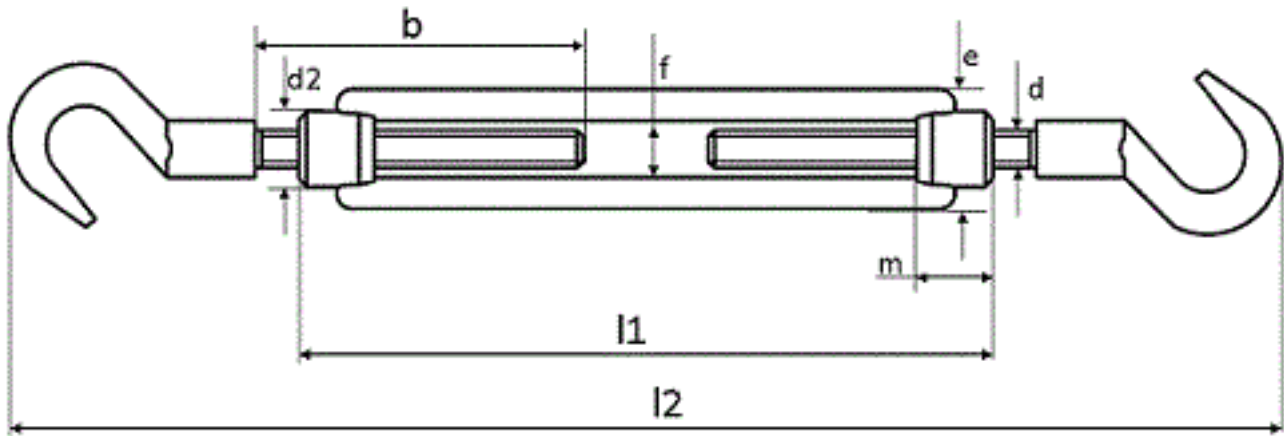

DIN 1480 HH

Art. Spannschlösser offen, ähnlich , Haken-Haken

(entspricht keiner ISO-Norm)

Maße (d)	M 6	M 8	M 10	M 12	M 16	M 20	M 24	M 30
l1	110	110	125	125	170	200	255	255
l2	187	195	235	255	305	365	445	530
Nachstellbar (in mm)	65	65	70	70	100	120	135	135
Gewicht (in kg/St.)	0,1	0,15	0,35	0,44	0,9	1,7	3,54	5,6
b	65	65	75	75	100	120	150	160
d2	12	15	18	21	27	34	39	45
e	19	23	30	34	42	52	60	74
m	12	15	18	21	27	34	39	45

Art. Spannschlösser offen, ähnlich , Haken-Haken

■ ROSTFREI A4 - Art. Spannschlösser offen, ähnlich , Haken-Haken

DIN 1480 HH

Art. Spannschlösser offen, ähnlich , HH = mit 2 Haken

(entspricht keiner ISO-Norm)

Maße (d)	M 6	M 8	M 10	M 12	M 16	M 20	M 24	M 30
l1	110	110	125	125	170	200	255	255
l2	187	195	235	255	305	365	445	530
Nachstellbar (in mm)	65	65	70	70	100	120	135	135
Gewicht (in kg/St.)	0,1	0,15	0,35	0,44	0,9	1,7	3,54	5,6
b	65	65	75	75	100	120	150	160
d2	12	15	18	21	27	34	39	45
e	19	23	30	34	42	52	60	74
m	12	15	18	21	27	34	39	45

Art. Spanschlösser offen, ähnlich , HH = mit 2 Haken

■ [STAHL - galvanisch verzinkt - Art. Spanschlösser offen, ähnlich , HH = mit 2 Haken](#)

Alle Angaben ohne Gewähr, Irrtümer und Druckfehler vorbehalten. Technische Maße können teilweise umfangreicher als unser Lieferprogramm sein. © Wegertseder GmbH 1984 - 2020. Die kommerzielle Benutzung von Text und Bild ist nur mit vorheriger schriftlicher Zustimmung erlaubt. Bilder und PDF-Dateien enthalten digitale Signaturen, die auch teilweise oder veränderte Entnahme nachvollziehbar machen.