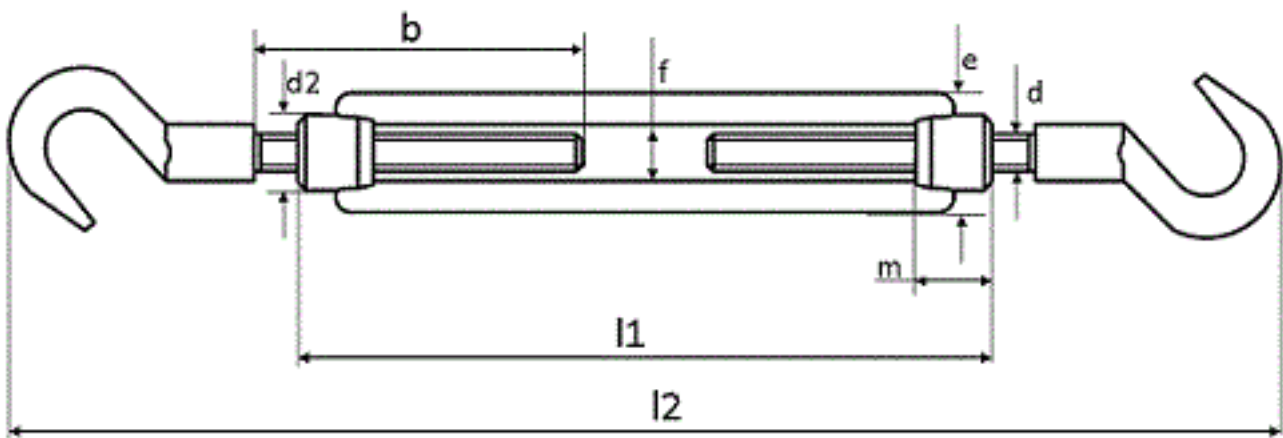

DIN 1480 HH

Art. Spannschlösser offen, ähnlich , Haken-Haken

(entspricht keiner ISO-Norm)

Maße (d)	M 6	M 8	M 10	M 12	M 16	M 20	M 24	M 30
l1	110	110	125	125	170	200	255	255
l2	187	195	235	255	305	365	445	530
Nachstellbar (in mm)	65	65	70	70	100	120	135	135
Gewicht (in kg/St.)	0,1	0,15	0,35	0,44	0,9	1,7	3,54	5,6
b	65	65	75	75	100	120	150	160
d2	12	15	18	21	27	34	39	45
e	19	23	30	34	42	52	60	74
m	12	15	18	21	27	34	39	45

Art. Spannschlösser offen, ähnlich , Haken-Haken

■ ROSTFREI A4 - Art. Spannschlösser offen, ähnlich , Haken-Haken

DIN 1480 HH

Art. Spannschlösser offen, ähnlich , HH = mit 2 Haken

(entspricht keiner ISO-Norm)

Maße (d)	M 6	M 8	M 10	M 12	M 16	M 20	M 24	M 30
l1	110	110	125	125	170	200	255	255
l2	187	195	235	255	305	365	445	530
Nachstellbar (in mm)	65	65	70	70	100	120	135	135
Gewicht (in kg/St.)	0,1	0,15	0,35	0,44	0,9	1,7	3,54	5,6
b	65	65	75	75	100	120	150	160
d2	12	15	18	21	27	34	39	45
e	19	23	30	34	42	52	60	74
m	12	15	18	21	27	34	39	45

Art. Spanschlösser offen, ähnlich , HH = mit 2 Haken

■ [STAHL - galvanisch verzinkt - Art. Spanschlösser offen, ähnlich , HH = mit 2 Haken](#)

Alle Angaben ohne Gewähr, Irrtümer und Druckfehler vorbehalten. Technische Maße können teilweise umfangreicher als unser Lieferprogramm sein. © Wegertseder GmbH 1984 - 2020. Die kommerzielle Benutzung von Text und Bild ist nur mit vorheriger schriftlicher Zustimmung erlaubt. Bilder und PDF-Dateien enthalten digitale Signaturen, die auch teilweise oder veränderte Entnahme nachvollziehbar machen.