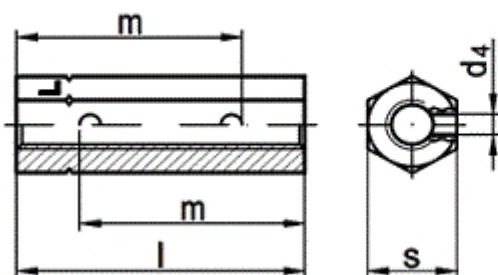

DIN 1479

Sechskant-Spannschloßmuttern, ohne Zubehör

(entspricht keiner anderen Norm)

bis incl. M16

ab incl. M20

Maße	M 6	M 8	M 10	M 12	M 16	M 20	M 24	M 30	M36	
d2	-	-	-	-	-	21	26	32	38	
d4	4	4	4	4	4	4	4	4	4	
l	30	35	45	55	75	95	115	125	145	
m	22,5	25	33	40	55	24	29	36	45	
s	10	13	17	19	24	30	36	46	55	
Nachstellbarkeit	15	15	21	25	35	47	57	53	70	

DIN 1479 Sechskant-Spannschloßmuttern, ohne Zubehör

- [Artikelübersicht anzeigen](#)
- STAHL - verzinkt - Sechskant-Spannschloßmuttern, ohne Zubehör

Alle Angaben ohne Gewähr, Irrtümer und Druckfehler vorbehalten. Technische Maße können teilweise umfangreicher als unser Lieferprogramm sein. © Wegertseder GmbH 1984 - 2024. Die kommerzielle Benutzung von Text und Bild ist nur mit vorheriger schriftlicher Zustimmung erlaubt. Bilder und PDF-Dateien enthalten digitale Signaturen, die auch teilweise oder veränderte Entnahme nachvollziehbar machen.