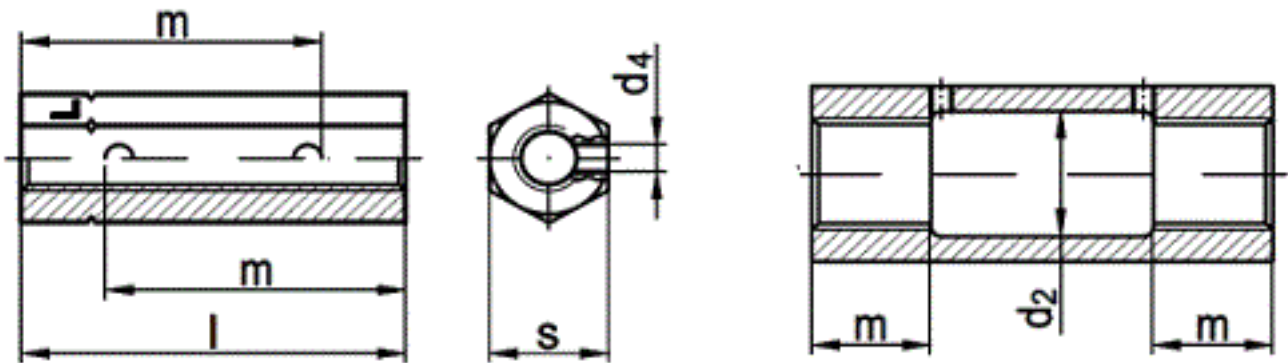

DIN 1479

Sechskant-Spannschloßmutter, ohne Zubehör

(entspricht keiner anderen Norm)

bis incl. M16

ab incl. M20

Maße	M 6	M 8	M 10	M 12	M 16	M 20	M 24	M 30	M36
d2	-	-	-	-	-	21	26	32	38
d4	4	4	4	4	4	4	4	4	4
l	30	35	45	55	75	95	115	125	145
m	22,5	25	33	40	55	24	29	36	45
s	10	13	17	19	24	30	36	46	55
Nachstellbarkeit	15	15	21	25	35	47	57	53	70

DIN 1479 Sechskant-Spannschloßmutter, ohne Zubehör

- [STAHL - verzinkt - Sechskant-Spannschloßmutter, ohne Zubehör](#)
- [Artikelübersicht anzeigen](#)

Alle Angaben ohne Gewähr, Irrtümer und Druckfehler vorbehalten. Technische Maße können teilweise umfangreicher als unser Lieferprogramm sein. © Wegertseder GmbH 1984 - 2021. Die kommerzielle Benutzung von Text und Bild ist nur mit vorheriger schriftlicher Zustimmung erlaubt. Bilder und PDF-Dateien enthalten digitale Signaturen, die auch teilweise oder veränderte Entnahme nachvollziehbar machen.