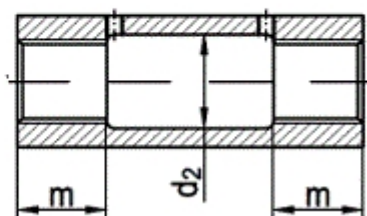

DIN 1479

Sechskant-Spannschloßmuttern, ohne Zubehör

(entspricht keiner anderen Norm)

bis incl. M16

ab incl. M20

Maße	M 6	M 8	M 10	M 12	M 16	M 20	M 24	M 30	M36	
d2	-	-	-	-	-	21	26	32	38	
d4	4	4	4	4	4	4	4	4	4	
l	30	35	45	55	75	95	115	125	145	
m	22,5	25	33	40	55	24	29	36	45	
s	10	13	17	19	24	30	36	46	55	
Nachstellbarkeit	15	15	21	25	35	47	57	53	70	

DIN 1479 Sechskant-Spannschloßmuttern, ohne Zubehör

- [Artikelübersicht anzeigen](#)
- STAHL - verzinkt - Sechskant-Spannschloßmuttern, ohne Zubehör

Alle Angaben ohne Gewähr, Irrtümer und Druckfehler vorbehalten. Technische Maße können teilweise umfangreicher als unser Lieferprogramm sein. © Wegertseder GmbH 1984 - 2024. Die kommerzielle Benutzung von Text und Bild ist nur mit vorheriger schriftlicher Zustimmung erlaubt. Bilder und PDF-Dateien enthalten digitale Signaturen, die auch teilweise oder veränderte Entnahme nachvollziehbar machen.