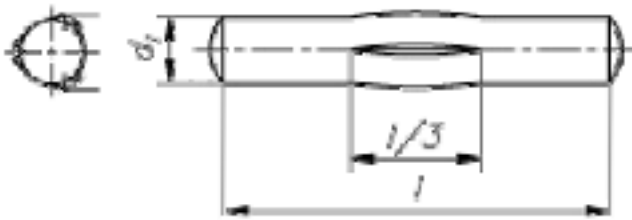

DIN 1475 Knebelkerbstifte

(austauschbar mit ISO 8742)

d	2	2,5	3	4	5
c	0,25	0,3	0,4	0,5	0,6
d	6	8			
c	0,8	1			

Knebelkerbstifte

- [ROSTFREI A1 - Knebelkerbstifte](#)
- [STAHL - Knebelkerbstifte](#)

Alle Angaben ohne Gewähr, Irrtümer und Druckfehler vorbehalten. Technische Maße können teilweise umfangreicher als unser Lieferprogramm sein. © Wegertseder GmbH 1984 - 2019. Die kommerzielle Benutzung von Text und Bild ist nur mit vorheriger schriftlicher Zustimmung erlaubt. Bilder und PDF-Dateien enthalten digitale Signaturen, die auch teilweise oder veränderte Entnahme nachvollziehbar machen.