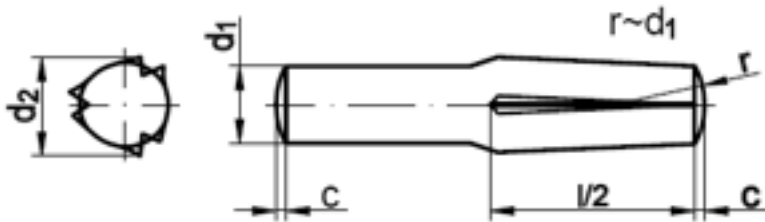

DIN 1474

Steckkerbstifte

(austauschbar mit ISO 8741)

d ₁	1,5	2	2,5	3	4	5	6	8	10	12
d ₂	1,60- 1,63	2,10- 2,15	2,60- 2,70	3,20- 3,30	4,15- 4,30	5,15- 5,30	6,15- 6,35	8,20- 8,40	10,20- 10,45	12-25- 12,50
c	0,2	0,25	0,3	0,4	0,5	0,63	0,85	1	1,2	1,6

DIN 1474 Steckkerbstifte

- [ROSTFREI A1 - Steckkerbstifte](#)
- [STAHL - Steckkerbstifte](#)
- [Artikelübersicht anzeigen](#)

Alle Angaben ohne Gewähr, Irrtümer und Druckfehler vorbehalten. Technische Maße können teilweise umfangreicher als unser Lieferprogramm sein. © Wegertseder GmbH 1984 - 2020. Die kommerzielle Benutzung von Text und Bild ist nur mit vorheriger schriftlicher Zustimmung erlaubt. Bilder und PDF-Dateien enthalten digitale Signaturen, die auch teilweise oder veränderte Entnahme nachvollziehbar machen.