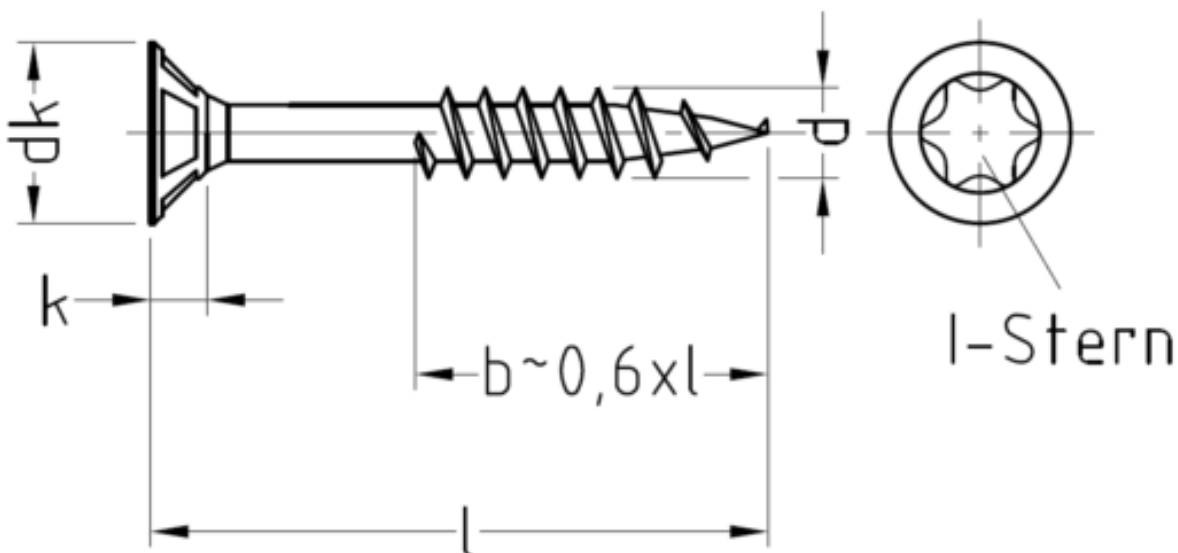

Art. 4467 JD-Plus Universalschrauben, Teilgewinde, TORX

(entspricht keiner ISO-Norm)

d	3	3,5	4	4,5	5	6
dk	6	7	8	9	10	12
k	1,8	2,1	2,4	2,7	2,9	3,4
Antrieb-TX	10	15	20	20	20	30

JD-Plus Universalschrauben, Teilgewinde, TORX

- [STAHL - gelb verzinkt - JD-Plus Universalschrauben, Teilgewinde, TORX](#)

Alle Angaben ohne Gewähr, Irrtümer und Druckfehler vorbehalten. Technische Maße können teilweise umfangreicher als unser Lieferprogramm sein. © Wegertseder GmbH 1984 - 2018. Die kommerzielle Benutzung von Text und Bild ist nur mit vorheriger schriftlicher Zustimmung erlaubt. Bilder und PDF-Dateien enthalten digitale Signaturen, die auch teilweise oder veränderte Entnahme nachvollziehbar machen.