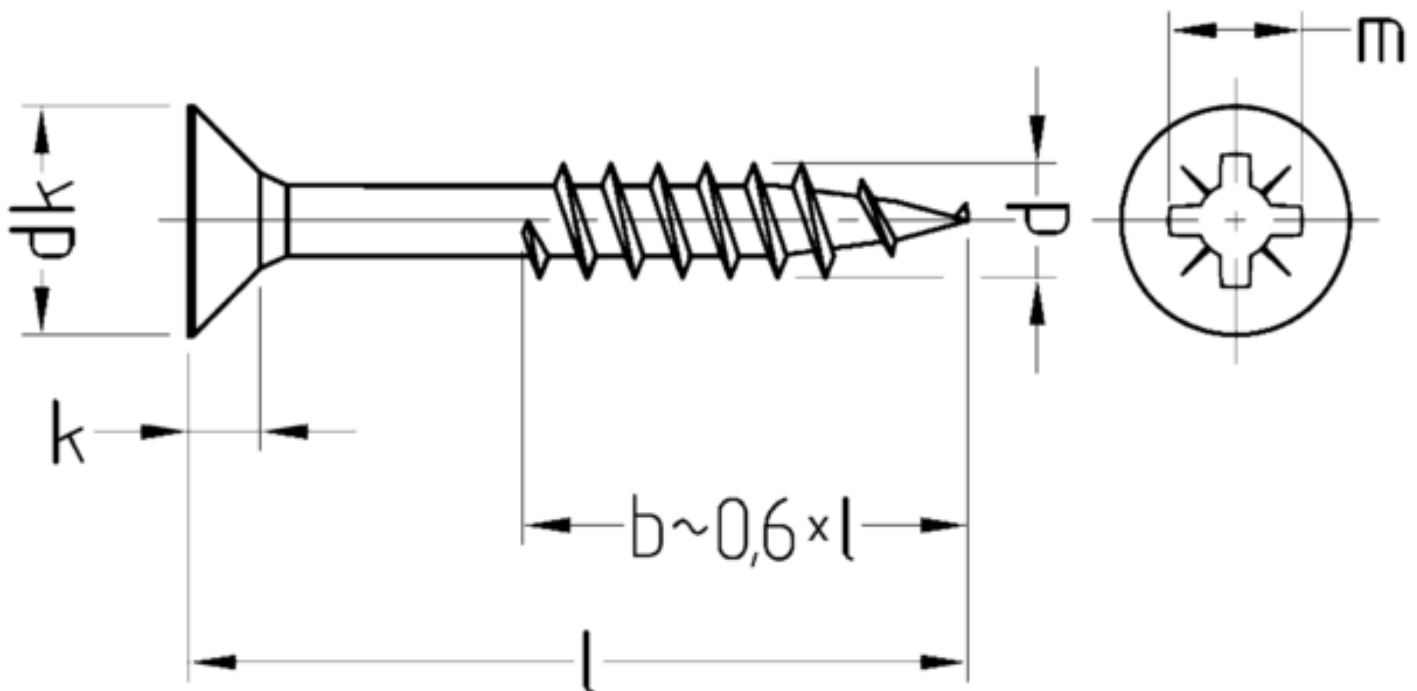

Art. 4465 JD-Plus Universalschrauben, Teilgewinde, PZ

(entspricht keiner ISO-Norm)

d	3	3,5	4	4,5	5	6
dk	6	7	8	9	10	12
k	1,8	2,1	2,4	2,7	2,9	3,4
Antrieb-PZ	1	2	2	2	2	3
m	3	4	4,2	4,4	5	6,3

JD-Plus Universalschrauben, Teilgewinde, PZ

■ [STAHL - gelb verzinkt - JD-Plus Universalschrauben, Teilgewinde, PZ](#)

Alle Angaben ohne Gewähr, Irrtümer und Druckfehler vorbehalten. Technische Maße können teilweise umfangreicher als unser Lieferprogramm sein. © Wegertseder GmbH 1984 - 2018. Die kommerzielle Benutzung von Text und Bild ist nur mit vorheriger schriftlicher Zustimmung erlaubt. Bilder und PDF-Dateien enthalten digitale Signaturen, die auch teilweise oder veränderte Entnahme nachvollziehbar machen.