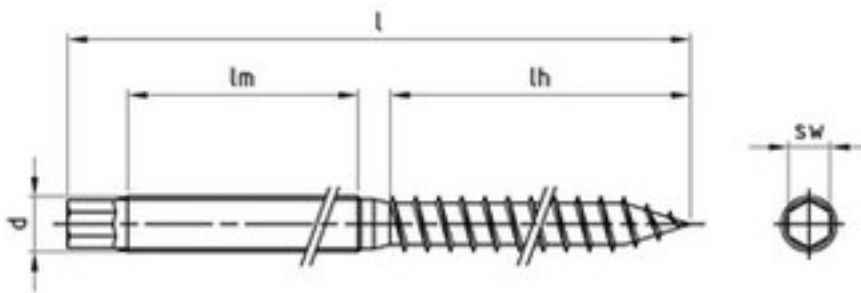

Art. 4262

Art. Stockschrauben mit Sechskantansatz Art. Stockschrauben mit Sechskantansatz

(entspricht keiner ISO-Norm)

d	10	10	10	10	10	12	12	12	12	12	12
l	160	180	200	250	300	200	250	300	350	400	400
lh	70	67	67	67	67	80	100	100	100	100	100
lm	70	85	85	85	150	100	100	150	195	150	220
Antrieb-SW	7	7	7	7	7	9	9	9	9	9	9

Art. Stockschrauben mit Sechskantansatz Art. Stockschrauben mit Sechskantansatz

- [ROSTFREI A2 - Art. Stockschrauben mit Sechskantansatz Art. Stockschrauben mit Sechskantansatz](#)

Alle Angaben ohne Gewähr, Irrtümer und Druckfehler vorbehalten. Technische Maße können teilweise umfangreicher als unser Lieferprogramm sein. © Wegertseder GmbH 1984 - 2018. Die kommerzielle Benutzung von Text und Bild ist nur mit vorheriger schriftlicher Zustimmung erlaubt. Bilder und PDF-Dateien enthalten digitale Signaturen, die auch teilweise oder veränderte Entnahme nachvollziehbar machen.