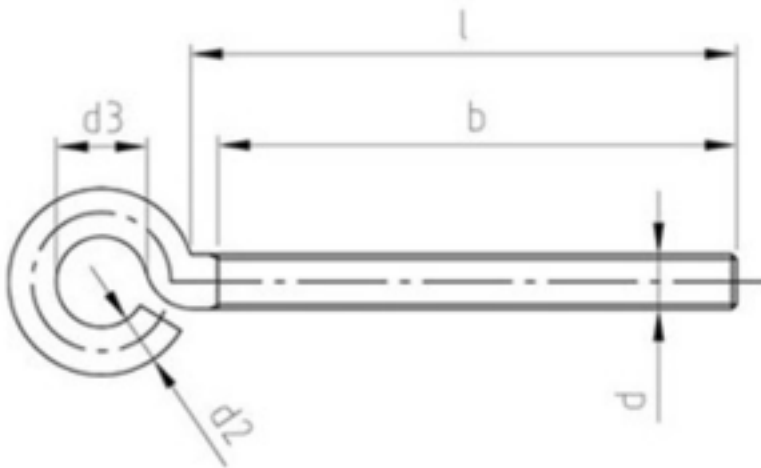

## Art. 3742 Ösenschrauben mit Holzgewinde

( entspricht keiner ISO-Norm )

d	3,5	4	4,5	4,7	5,25
l	20	30	40	30	30
b	13	20	25	20	17
d2	3,1	3,5	3,8	4,2	4,2
d4	10	8	16	8	10

### Ösenschrauben mit Holzgewinde

#### ■ ROSTFREI A2 - Ösenschrauben mit Holzgewinde

Alle Angaben ohne Gewähr, Irrtümer und Druckfehler vorbehalten. Technische Maße können teilweise umfangreicher als unser Lieferprogramm sein. © Wegertseder GmbH 1984 - 2018. Die kommerzielle Benutzung von Text und Bild ist nur mit vorheriger schriftlicher Zustimmung erlaubt. Bilder und PDF-Dateien enthalten digitale Signaturen, die auch teilweise oder veränderte Entnahme nachvollziehbar machen.