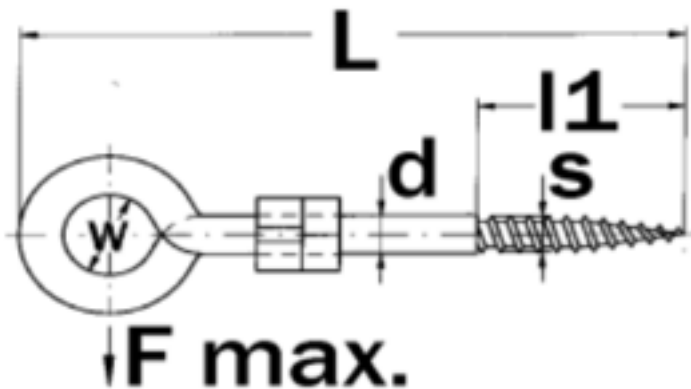

Art. 3714

Sicherheitsschaukelhaken mit Holzgewinde TÜV geprüft

(entspricht keiner ISO-Norm)

L	130	150
s	10,6	10,6
l1	45	50
d	10,6	10,6
w	22,0	22,0
Dübel	14	14

Sicherheitsschaukelhaken mit Holzgewinde TÜV geprüft

■ [STAHL - verzinkt - Sicherheitsschaukelhaken mit Holzgewinde TÜV geprüft](#)

Alle Angaben ohne Gewähr, Irrtümer und Druckfehler vorbehalten. Technische Maße können teilweise umfangreicher als unser Lieferprogramm sein. © Wegertseder GmbH 1984 - 2018. Die kommerzielle Benutzung von Text und Bild ist nur mit vorheriger schriftlicher Zustimmung erlaubt. Bilder und PDF-Dateien enthalten digitale Signaturen, die auch teilweise oder veränderte Entnahme nachvollziehbar machen.