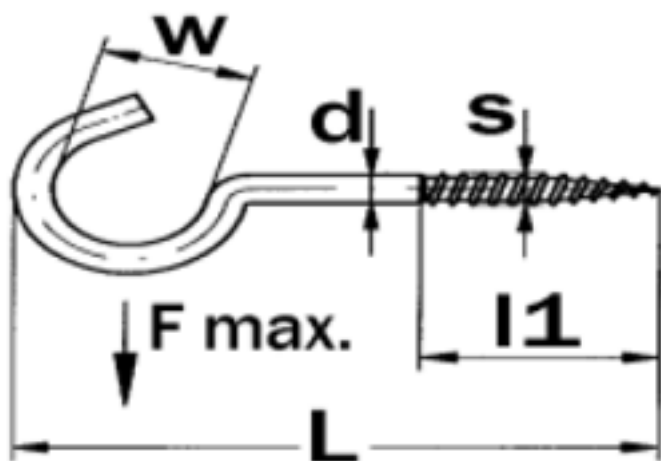

Art. 3698 Wäscheleinhaken mit Holzgewinde

(entspricht keiner ISO-Norm)

Abmessung mm	50 x 4,5	65 x 5,0	80 x 5,2	80 x 5,8	90 x 5,8	100 x 5,8	100 x 7,0	120 x 7,0
l mm	50	65	80	80	90	100	100	120
w mm	16	22	25	25	25	25	25	25
Drahtstärke mm	4,3	4,7	5,2	5,8	5,8	5,8	6,8	6,8

Wäscheleinhaken mit Holzgewinde

- [STAHL - verzinkt - Wäscheleinhaken mit Holzgewinde](#)

Art. 3700 Wäscheleinhaken mit Holzgewinde

(entspricht keiner ISO-Norm)

L	50	65	80	100
d	4,2	4,7	5,2	5,8
l1	16	21	24	32
w	16	22	25	25
s	5,5	6,0	6,4	5,8
Dübel	8	8	10	8

■ [STAHL - weiß beschichtet - Wäscheleinenhaken mit Holzgewinde](#)

Art. 3702 Wäscheleinenhaken mit Holzgewinde

(entspricht keiner ISO-Norm)

L	50	65	80	100
d	4,2	4,7	5,2	5,8
l1	16	21	24	32
w	16	22	25	25
s	5,5	6,0	6,4	5,8
Dübel	8	8	10	8