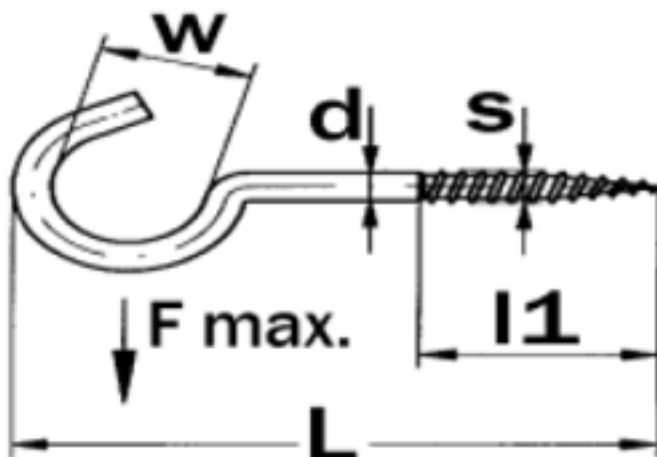

Art. 3698 Wäscheleinhaken mit Holzgewinde

(entspricht keiner ISO-Norm)

Abmessung mm	50 x 4,5	65 x 5,0	80 x 5,2	80 x 5,8	90 x 5,8	100 x 5,8	100 x 7,0	120 x 7,0
l mm	50	65	80	80	90	100	100	120
w mm	16	22	25	25	25	25	25	25
Drahtstärke mm	4,3	4,7	5,2	5,8	5,8	5,8	6,8	6,8

Wäscheleinhaken mit Holzgewinde

- [STAHL - verzinkt - Wäscheleinhaken mit Holzgewinde](#)

Art. 3700 Wäscheleinhaken mit Holzgewinde

(entspricht keiner ISO-Norm)

L	50	65	80	100
d	4,2	4,7	5,2	5,8
l1	16	21	24	32
w	16	22	25	25
s	5,5	6,0	6,4	5,8
Dübel	8	8	10	8

■ [STAHL - weiß beschichtet - Wäscheleinenhaken mit Holzgewinde](#)

Art. 3702 Wäscheleinenhaken mit Holzgewinde

(entspricht keiner ISO-Norm)

L	50	65	80	100
d	4,2	4,7	5,2	5,8
l1	16	21	24	32
w	16	22	25	25
s	5,5	6,0	6,4	5,8
Dübel	8	8	10	8