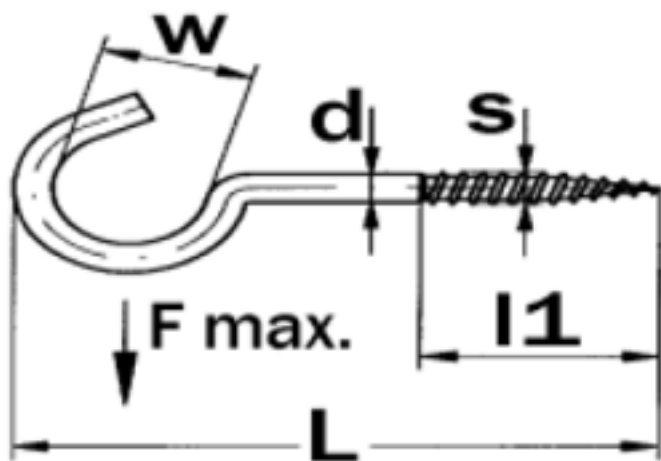

Art. 3698 Wäscheleinhaken mit Holzgewinde

(entspricht keiner ISO-Norm)

Abmessung mm	50 x 4,5	65 x 5,0	80 x 5,2	80 x 5,8	90 x 5,8	100 x 5,8	100 x 7,0	120 x 7,0
l mm	50	65	80	80	90	100	100	120
w mm	16	22	25	25	25	25	25	25
Drahtstärke mm	4,3	4,7	5,2	5,8	5,8	5,8	6,8	6,8

Wäscheleinhaken mit Holzgewinde

- [STAHL - verzinkt - Wäscheleinhaken mit Holzgewinde](#)

Art. 3700 Wäscheleinhaken mit Holzgewinde

(entspricht keiner ISO-Norm)

L	50	65	80	100
d	4,2	4,7	5,2	5,8
l1	16	21	24	32
w	16	22	25	25
s	5,5	6,0	6,4	5,8
Dübel	8	8	10	8

■ [STAHL - weiß beschichtet - Wäscheleinenhaken mit Holzgewinde](#)

Art. 3702 Wäscheleinenhaken mit Holzgewinde

(entspricht keiner ISO-Norm)

L	50	65	80	100
d	4,2	4,7	5,2	5,8
l1	16	21	24	32
w	16	22	25	25
s	5,5	6,0	6,4	5,8
Dübel	8	8	10	8