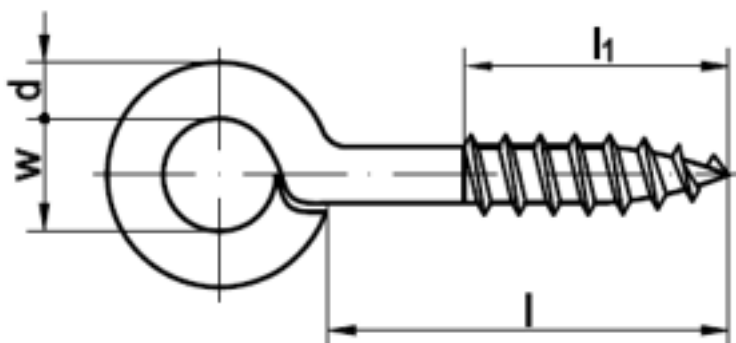

l1	22	22	22	22	25	25	25	25	25			
d	3,8	4,2	4,7	5,2	3,8	4,2	4,7	5,2	5,8			

■ **ROSTEREIA2 - Ringschrauben mit Holzgewinde**

Art. 3672 Ringschrauben mit Holzgewinde

(entspricht keiner ISO-Norm)

Maße l x w	8 x 3	8 x 4	10 x 3	10 x 4	10 x 5	12 x 4	12 x 5	12 x 6	12 x 8	16 x 6	16 x 8	16 x 10
l1	5	5	7	8	8	8	8	7	7	10	10	10
d	1,8	2,3	1,8	2,3	2,3	2,3	2,3	2,8	3,2	2,8	3,2	3,2
Maße l x w	20 x 6	20 x 8	20 x 10	20 x 12	25 x 8	25 x 10	25 x 12	25 x 14	30 x 10	30 x 12	30 x 14	30 x 16
l1	12	12	12	13	15	15	16	16	15	16	16	16
d	2,8	3,2	3,2	3,8	3,2	3,2	3,8	3,8	3,2	3,8	3,8	4,2
Maße l x w	40 x 14	40 x 16	40 x 18	40 x 20	50 x 14	50 x 16	50 x 18	50 x 20	50 x 25			
l1	22	22	22	22	25	25	25	25	25			
d	3,8	4,2	4,7	5,2	3,8	4,2	4,7	5,2	5,8			

■ **MESSING - Ringschrauben mit Holzgewinde**

Alle Angaben ohne Gewähr, Irrtümer und Druckfehler vorbehalten. Technische Maße können teilweise umfangreicher als unser Lieferprogramm sein. © Wegertseder GmbH 1984 - 2018. Die kommerzielle Benutzung von Text und Bild ist nur mit vorheriger schriftlicher Zustimmung erlaubt. Bilder und PDF-Dateien enthalten digitale Signaturen, die auch teilweise oder veränderte Entnahme nachvollziehbar machen.