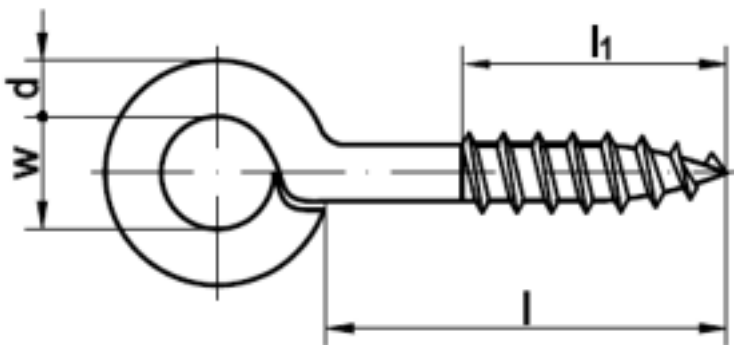

Art. 3670 Ringschrauben mit Holzgewinde

(entspricht keiner ISO-Norm)

Maße l x w	8 x 3	8 x 4	10 x 3	10 x 4	10 x 5	12 x 4	12 x 5	12 x 6	12 x 8	16 x 6	16 x 8	16 x 10
l1	5	5	7	8	8	8	8	7	7	10	10	10
d	1,8	2,3	1,8	2,3	2,3	2,3	2,3	2,8	3,2	2,8	3,2	3,2
Maße l x w	20 x 6	20 x 8	20 x 10	20 x 12	25 x 8	25 x 10	25 x 12	25 x 14	30 x 10	30 x 12	30 x 14	30 x 16
l1	12	12	12	13	15	15	16	16	15	16	16	16
d	2,8	3,2	3,2	3,8	3,2	3,2	3,8	3,8	3,2	3,8	3,8	4,2
Maße l x w	40 x 14	40 x 16	40 x 18	40 x 20	50 x 14	50 x 16	50 x 18	50 x 20	50 x 25