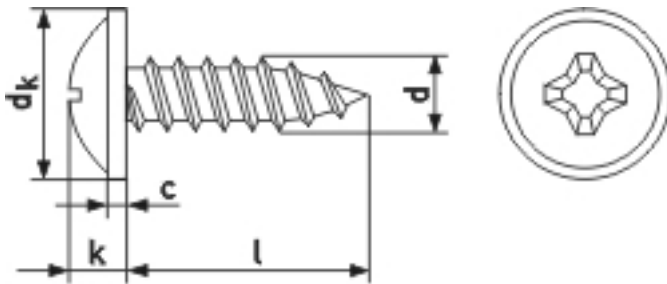

Art. 3550

Art. 7981 Linsen-Blechschauben mit BUND, PH-Kreuzschl.

(entspricht keiner ISO-Norm)

d mm	2,9	3,5	3,9	4,2	4,8
dk max.	7,5	9	10	10	11,5
c min.	0,6	0,7	0,9	0,9	1,05
c max.	0,8	0,9	1,1	1,1	1,35
k max.	2,35	2,6	2,8	3,05	3,55
t min.	1,35	1,4	1,63	1,8	2,87
t max.	1,8	2,03	2,26	2,46	2,87
Antrieb-PH	PH 1	PH 2	PH 2	PH 2	PH 2

Art. 7981 Linsen-Blechschauben mit BUND, PH-Kreuzschl.

■ [STAHL - schwarz verzinkt - Art. 7981 Linsen-Blechschauben mit BUND, PH-Kreuzschl.](#)

Alle Angaben ohne Gewähr, Irrtümer und Druckfehler vorbehalten. Technische Maße können teilweise umfangreicher als unser Lieferprogramm sein. © Wegertseder GmbH 1984 - 2018. Die kommerzielle Benutzung von Text und Bild ist nur mit vorheriger schriftlicher Zustimmung erlaubt. Bilder und PDF-Dateien enthalten digitale Signaturen, die auch teilweise oder veränderte Entnahme nachvollziehbar machen.