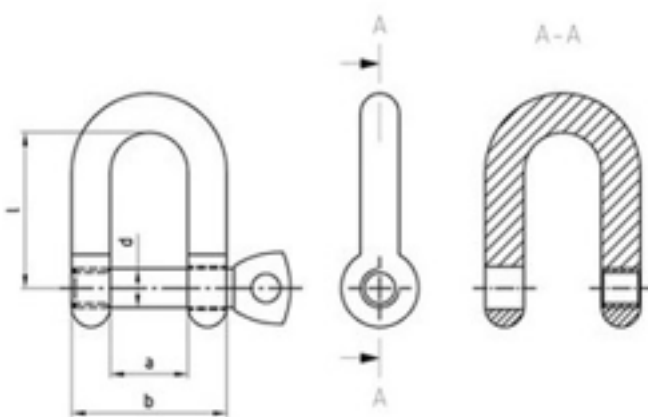

Art. 3424

Art. Rundschäkel, kurze Form

(entspricht keiner ISO-Norm)

d	4	5	6	7	8	10	12	13	16	19	22	25	32
a	8	10	12	14	16	20	24	26	32	38	44	50	64
b	16	20	24	28	32	40	48	52	64	76	88	100	128
l	16	20	24	28	32	40	48	52	64	76	88	100	128

Art. Rundschäkel, kurze Form

■ ROSTFREI A4 - Art. Rundschäkel, kurze Form

Alle Angaben ohne Gewähr, Irrtümer und Druckfehler vorbehalten. Technische Maße können teilweise umfangreicher als unser Lieferprogramm sein. © Wegertseder GmbH 1984 - 2018. Die kommerzielle Benutzung von Text und Bild ist nur mit vorheriger schriftlicher Zustimmung erlaubt. Bilder und PDF-Dateien enthalten digitale Signaturen, die auch teilweise oder veränderte Entnahme nachvollziehbar machen.