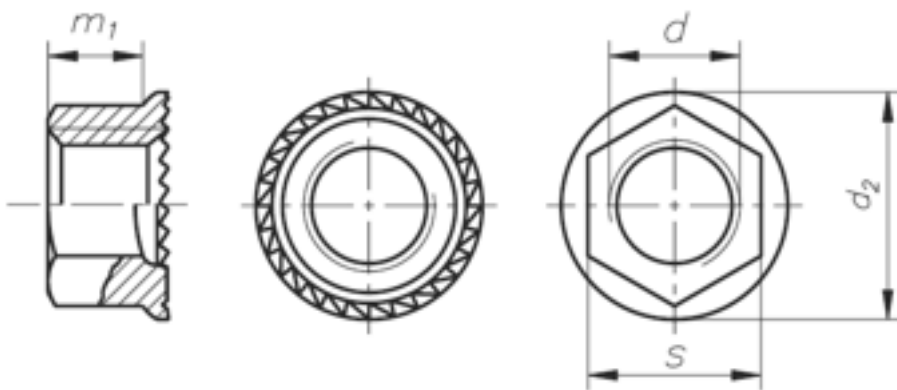

Art. 3140

Art. Sechskantmuttern mit Flansch, ähnlich DIN 6923, mit Sperrverzahnung

(entspricht keiner ISO-Norm)

Maße	M 4	M 5	M 6	M 8	M 10	M 12	M 16	M 20
dc max	10	11,8	14,2	17,9	21,8	26	34,5	42,8
m max	4,65	5	6	8	10	12	16	20
s	7	8	10	13	15	18	24	30

Art. Sechskantmuttern mit Flansch, ähnlich DIN 6923, mit Sperrverzahnung

■ [STAHL 10 - Art. Sechskantmuttern mit Flansch, ähnlich DIN 6923, mit Sperrverzahnung](#)

Art. 3142

Art. Sechskantmuttern mit Flansch, ähnlich DIN 6923, mit Sperrverzahnung

(entspricht keiner ISO-Norm)

Maße	M 4	M 5	M 6	M 8	M 10	M 12	M 16	M 20
dc max	10	11,8	14,2	17,9	21,8	26	34,5	42,8
m max	4,65	5	6	8	10	12	16	20
s	7	8	10	13	15	18	24	30

dc max	10	11,8	14,2	17,9	21,8	26	34,5	42,8
m max	4,65	5	6	8	10	12	16	20
s	7	8	10	13	15	18	24	30