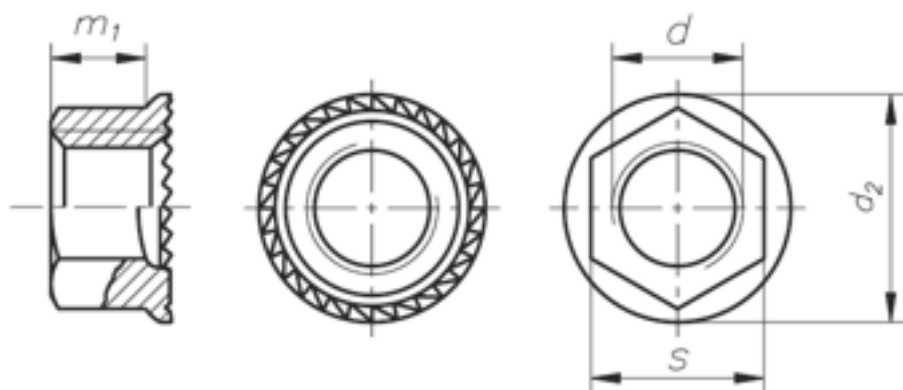

Art. 3140

Art. Sechskantmuttern mit Flansch, ähnlich DIN 6923, mit Sperrverzahnung

(entspricht keiner ISO-Norm)

Maße	M 4	M 5	M 6	M 8	M 10	M 12	M 16	M 20
dc max	10	11,8	14,2	17,9	21,8	26	34,5	42,8
m max	4,65	5	6	8	10	12	16	20
s	7	8	10	13	15	18	24	30

Art. Sechskantmuttern mit Flansch, ähnlich DIN 6923, mit Sperrverzahnung

■ [STAHL 10 - Art. Sechskantmuttern mit Flansch, ähnlich DIN 6923, mit Sperrverzahnung](#)

Art. 3142

Art. Sechskantmuttern mit Flansch, ähnlich DIN 6923, mit Sperrverzahnung

(entspricht keiner ISO-Norm)

Maße	M 4	M 5	M 6	M 8	M 10	M 12	M 16	M 20
dc max	10	11,8	14,2	17,9	21,8	26	34,5	42,8
m max	4,65	5	6	8	10	12	16	20
s	7	8	10	13	15	18	24	30

dc max	10	11,8	14,2	17,9	21,8	26	34,5	42,8
m max	4,65	5	6	8	10	12	16	20
s	7	8	10	13	15	18	24	30

■ [STAHL 10 - verzinkt - Art. Sechskantmuttern mit Flansch, ähnlich DIN 6923, mit Sperrverzahnung](#)

Art. 3144

Art. Sechskantmuttern mit Flansch, ähnlich DIN 6923, mit Sperrverzahnung

(entspricht keiner ISO-Norm)