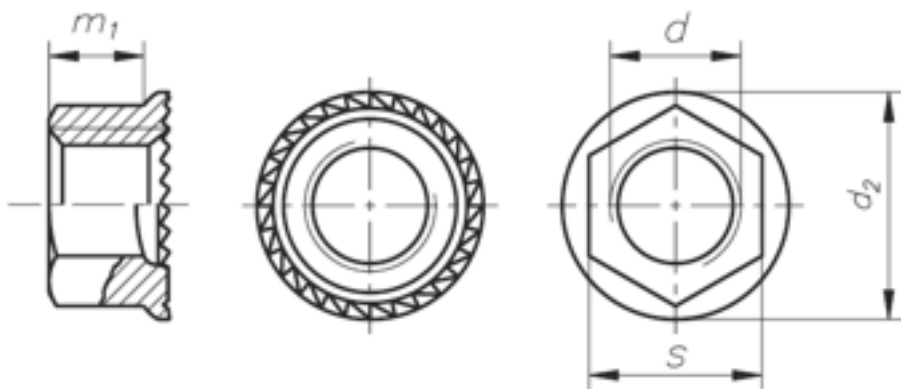

Art. 3995

Art. Sechskantmuttern mit Flansch, ähnlich DIN 6923, mit Sperrverzahnung

(entspricht keiner ISO-Norm)

d mm	M 5	M 6	M 8	M 10	M 12	M 16
s	8	10	13	15	18	24
d2	11,8	14,2	17,9	21,8	26	34,5
m1	5	6	8	10	12	16

■ [STAHL 8 - verzinkt - Art. Sechskantmuttern mit Flansch, ähnlich DIN 6923, mit Sperrverzahnung](#)

Alle Angaben ohne Gewähr, Irrtümer und Druckfehler vorbehalten. Technische Maße können teilweise umfangreicher als unser Lieferprogramm sein. © Wegertseder GmbH 1984 - 2018. Die kommerzielle Benutzung von Text und Bild ist nur mit vorheriger schriftlicher Zustimmung erlaubt. Bilder und PDF-Dateien enthalten digitale Signaturen, die auch teilweise oder veränderte Entnahme nachvollziehbar machen.

Wegertseder GmbH
Gewerbegebiet Dorfbach 5
D-94496 Ortenburg
GERMANY

Zentral-Telefon: +49(0)8542 / 417-400
Zentral-Telefax: +49(0)8542 / 417-401
Zentral-Mail: info@wegertseder.com
Internet: www.wegertseder.com

Registergericht AG Passau (HRB 6015)
Geschäftsführer Manfred Wegertseder
UST-ID: DE813152138
Steuer-Nr: 153/285/70308 FA Passau