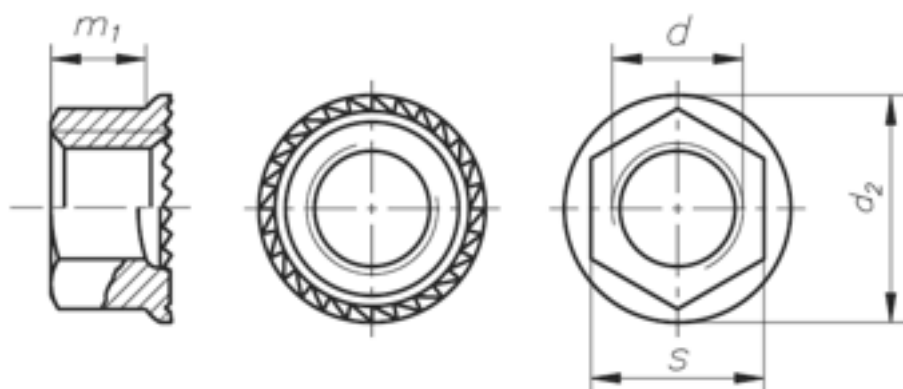

Art. 3146

Art. Sechskantmuttern mit Flansch, ähnlich DIN 6923, mit Sperrverzahnung

(entspricht keiner ISO-Norm)

d mm	M 5	M 6	M 8	M 10	M 12	M 16
s	8	10	13	15	18	24
d2	11,8	14,2	17,9	21,8	26	34,5
m1	5	6	8	10	12	16

■ [ROSTFREI A4 - Art. Sechskantmuttern mit Flansch, ähnlich DIN 6923, mit Sperrverzahnung](#)