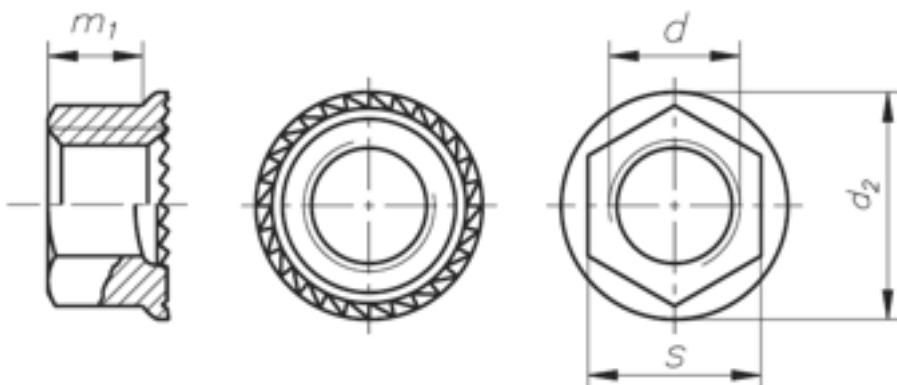

Art. 3140

Art. Sechskantmuttern mit Flansch, ähnlich DIN 6923, mit Sperrverzahnung

(entspricht keiner ISO-Norm)

Maße	M 4	M 5	M 6	M 8	M 10	M 12	M 16	M 20
dc max	10	11,8	14,2	17,9	21,8	26	34,5	42,8
m max	4,65	5	6	8	10	12	16	20
s	7	8	10	13	15	18	24	30

Art. Sechskantmuttern mit Flansch, ähnlich DIN 6923, mit Sperrverzahnung

■ [STAHL 10 - Art. Sechskantmuttern mit Flansch, ähnlich DIN 6923, mit Sperrverzahnung](#)

Art. 3142

Art. Sechskantmuttern mit Flansch, ähnlich DIN 6923, mit Sperrverzahnung

(entspricht keiner ISO-Norm)

Maße	M 4	M 5	M 6	M 8	M 10	M 12	M 16	M 20
dc max	10	11,8	14,2	17,9	21,8	26	34,5	42,8
m max	4,65	5	6	8	10	12	16	20
s	7	8	10	13	15	18	24	30

dc max	10	11,8	14,2	17,9	21,8	26	34,5	42,8
m max	4,65	5	6	8	10	12	16	20
s	7	8	10	13	15	18	24	30