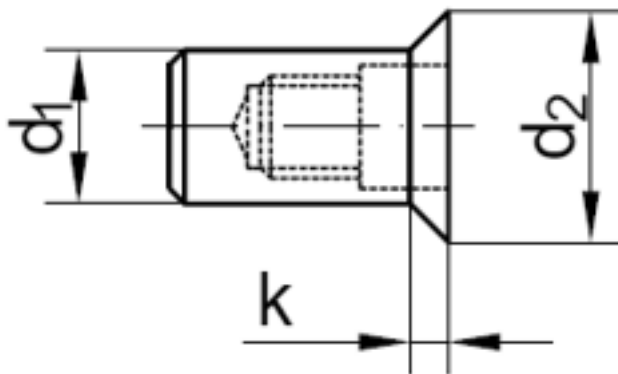

Art. 2444

Art. Dicht-Blindniet-Muttern, rund, Senkkopf, CAP=luft- u.wasserdicht, S=Senkkopf 90 Grad

(entspricht keiner ISO-Norm)

Nenn-Ø	M5	M6	M8
d1	7	9	11
d2	9,3	11,3	13,3
k	1,5	1,5	1,5
Bohrer Ø	7,1	9,1	11,1

Art. Dicht-Blindniet-Muttern, rund, Senkkopf, CAP=luft- u.wasserdicht, S=Senkkopf 90 Grad

- [ALUMINIUM - Art. Dicht-Blindniet-Muttern, rund, Senkkopf, CAP=luft- u.wasserdicht, S=Senkkopf 90 Grad](#)

Alle Angaben ohne Gewähr, Irrtümer und Druckfehler vorbehalten. Technische Maße können teilweise umfangreicher als unser Lieferprogramm sein. © Wegertseder GmbH 1984 - 2018. Die kommerzielle Benutzung von Text und Bild ist nur mit vorheriger schriftlicher Zustimmung erlaubt. Bilder und PDF-Dateien enthalten digitale Signaturen, die auch teilweise oder veränderte Entnahme nachvollziehbar machen.