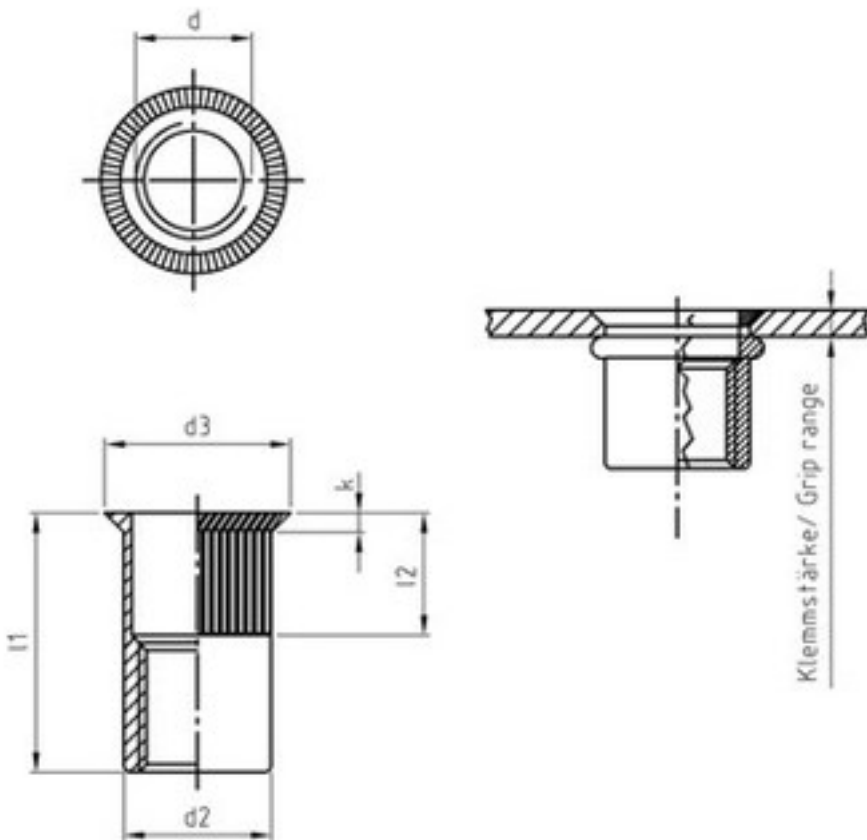

### Art. SENK-Blindniet-Muttern, rund, offen, S=Senkkopf 90 Grad

( entspricht keiner ISO-Norm )

Nenn-Ø	M 4	M 5	M 6	M 8	M 10
$d_1$	6	7	9	11	12
$d_2$	9	10	12	14	15
$k$	1,5	1,5	1,5	1,5	1,5
Bohrer Ø	6,1	7,1	9,1	11,1	12,1

■ ALUMINIUM - Art. SENK-Blindniet-Muttern, rund, offen, S=Senkkopf 90 Grad

## Art. 4222

Art. SENK-Blindniet-Muttern, rund, offen, S=Senkkopf 90 Grad

( entspricht keiner ISO-Norm )

$d_1$	3	4	5	6	8	10	12
$l_1$	9	11,5	13,5	16	19	21	24
$d_2$	4,8	5,9	6,9	8,9	10,9	12,9	14,9
$d_3$	8	9	10	12	14	16	18