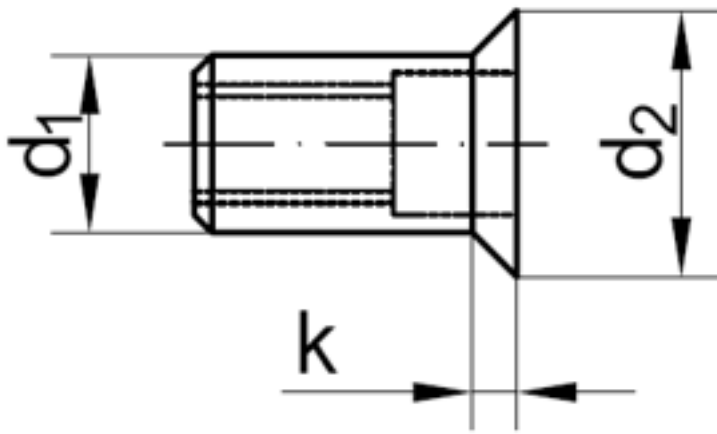

Nenn-Ø	M 4	M 5	M 6	M 8	M 10
d_1	6	7	9	11	12
d_2	9	10	12	14	15
k	1,5	1,5	1,5	1,5	1,5
Bohrer Ø	6,1	7,1	9,1	11,1	12,1

■ ALUMINIUM - Art. SENK-Blindniet-Muttern, rund, offen, S=Senkkopf 90 Grad

Art. 4222

Art. SENK-Blindniet-Muttern, rund, offen, S=Senkkopf 90 Grad

(entspricht keiner ISO-Norm)