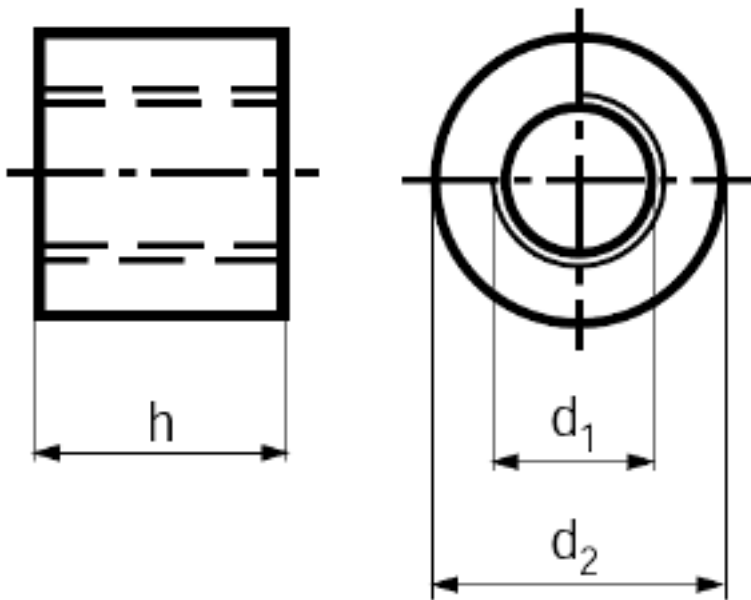

Art. 2252
Art. RUND-Muttern mit Trapezgewinde, Höhe = 1,5 d

(entspricht keiner ISO-Norm)

d1	TR 10	TR 12	TR 14	TR 16	TR 18	TR 20	TR 22	TR 24	TR 26	TR 28	TR 30	TR 32	TR 36	TR 40
Steigung g	3	3	4	4	4	4	5	5	5	5	6	6	6	7
d2	22	22/2 6	30/3 6	36	40	36	45	50	50	60	60	60	75	80
h	15	18	21	24	27	30	33	36	39	42	45	48	54	60

Art. RUND-Muttern mit Trapezgewinde, Höhe = 1,5 d

■ [STAHL - Art. RUND-Muttern mit Trapezgewinde, Höhe = 1,5 d](#)

Art. 2254
Art. RUND-Muttern mit Trapezgewinde, Höhe = 1,5 d

(entspricht keiner ISO-Norm)

d1	TR 10	TR 12	TR 14	TR 16	TR 18	TR 20	TR 22	TR 24	TR 26	TR 28	TR 30	TR 32	TR 36	TR 40
Steigung	3	3	4	4	4	4	5	5	5	5	6	6	6	7
d2	22	22/2 6	30/3 6	36	40	36	45	50	50	60	60	60	75	80
h	15	18	21	24	27	30	33	36	39	42	45	48	54	60

■ [ROSTFREI A2 - Art. RUND-Muttern mit Trapezgewinde, Höhe = 1,5 d](#)

Alle Angaben ohne Gewähr, Irrtümer und Druckfehler vorbehalten. Technische Maße können teilweise umfangreicher als unser Lieferprogramm sein. © Wegertseder GmbH 1984 - 2018. Die kommerzielle Benutzung von Text und Bild ist nur mit vorheriger schriftlicher Zustimmung erlaubt. Bilder und PDF-Dateien enthalten digitale Signaturen, die auch teilweise oder veränderte Entnahme nachvollziehbar machen.