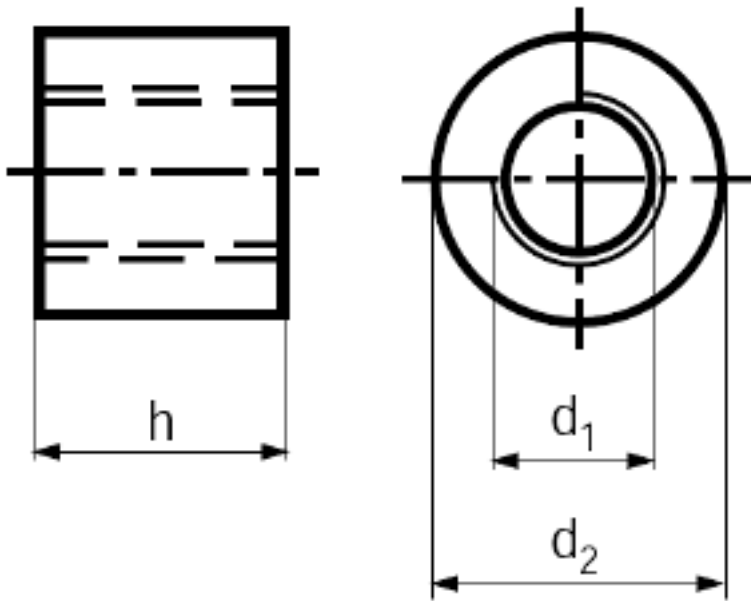

Art. 2252
Art. RUND-Muttern mit Trapezgewinde, Höhe = 1,5 d

(entspricht keiner ISO-Norm)

d1	TR 10	TR 12	TR 14	TR 16	TR 18	TR 20	TR 22	TR 24	TR 26	TR 28	TR 30	TR 32	TR 36	TR 40
Steigung g	3	3	4	4	4	4	5	5	5	5	6	6	6	7
d2	22	22/2 6	30/3 6	36	40	36	45	50	50	60	60	60	75	80
h	15	18	21	24	27	30	33	36	39	42	45	48	54	60

Art. RUND-Muttern mit Trapezgewinde, Höhe = 1,5 d

■ [STAHL - Art. RUND-Muttern mit Trapezgewinde, Höhe = 1,5 d](#)

Art. 2254
Art. RUND-Muttern mit Trapezgewinde, Höhe = 1,5 d

(entspricht keiner ISO-Norm)

d1	TR 10	TR 12	TR 14	TR 16	TR 18	TR 20	TR 22	TR 24	TR 26	TR 28	TR 30	TR 32	TR 36	TR 40
Steigung	3	3	4	4	4	4	5	5	5	5	6	6	6	7
d2	22	22/2 6	30/3 6	36	40	36	45	50	50	60	60	60	75	80
h	15	18	21	24	27	30	33	36	39	42	45	48	54	60

■ [ROSTFREI A2 - Art. RUND-Muttern mit Trapezgewinde, Höhe = 1,5 d](#)

Alle Angaben ohne Gewähr, Irrtümer und Druckfehler vorbehalten. Technische Maße können teilweise umfangreicher als unser Lieferprogramm sein. © Wegertseder GmbH 1984 - 2018. Die kommerzielle Benutzung von Text und Bild ist nur mit vorheriger schriftlicher Zustimmung erlaubt. Bilder und PDF-Dateien enthalten digitale Signaturen, die auch teilweise oder veränderte Entnahme nachvollziehbar machen.