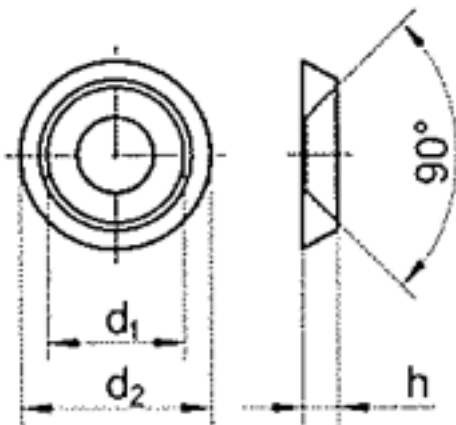

Art. 1668

Art. Rosetten, Boden offen, Senkung 90 Grad

(entspricht keiner ISO-Norm)

Bezeichnung	3	4,1	5	6	7	8,6
d1	7	6,5	9	10	12,5	13
d2	9,8	9	12,5	13	18	18
h	2,1	1,8	2,3	2,3	3,2	3
für Holzschrauben	3 mm	3,5 mm	4 mm	5 mm	6-7 mm	-
für Gewindeschrauben	M 3	M 3,5	M 4	M 5	M 6	-
für Blechschrauben	2,9 mm	3,5 mm	3,9-4,2 mm	4,8 mm	5,5 mm	6,3 mm

Art. Rosetten, Boden offen, Senkung 90 Grad

■ [MESSING - vernickelt - Art. Rosetten, Boden offen, Senkung 90 Grad](#)

Alle Angaben ohne Gewähr, Irrtümer und Druckfehler vorbehalten. Technische Maße können teilweise umfangreicher als unser Lieferprogramm sein. © Wegertseder GmbH 1984 - 2018. Die kommerzielle Benutzung von Text und Bild ist nur mit vorheriger schriftlicher Zustimmung erlaubt. Bilder und PDF-Dateien enthalten digitale Signaturen, die auch teilweise oder veränderte Entnahme nachvollziehbar machen.