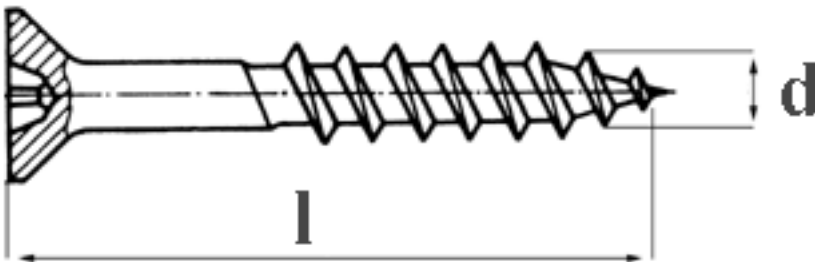

SCHRAUBEN | NORMTEILE | VERBINDUNGSELEMENTE | eCOMMERCE | eKANBAN

Art. 1430
Art. ABC-Spax-S-Rückwandschrauben, PZ-Kreuzschlitz

(entspricht keiner ISO-Norm)

Senkkopf l = Gesamtlänge
 PAN-HEAD l = ab Kopf Unterseite
 bis zur Spitze

d1	3,5	3,5	3,5	3,5	3,5	4,0	4,0	4,0	4,0	4,0	4,0	4,0	4,0	4,5
Ls	17	20	25	30	35	13	17	20	25	30	35	40	45	20
LgV	15	18	23	27	32	11	15	18	23	27	32	37	42	17
dk	8,6	8,6	8,6	8,6	8,6	9,6	9,6	9,6	9,6	9,6	9,6	9,6	9,6	10,6
Antrieb-PZ	2	2	2	2	2	2	2	2	2	2	2	2	2	2
d1	4,5	4,5	4,5	4,5	4,5	5,0	5,0	5,0	5,0	5,0	5,0	5,0		
Ls	25	30	35	40	45	20	30	35	40	45	50	60		
LgV	22	27	32	37	42	17	27	32	37	41	46	56		
dk	10,6	10,6	10,6	10,6	10,6	11,6	11,6	11,6	11,6	11,6	11,6	11,6		
Antrieb-PZ	2	2	2	2	2	2	2	2	2	2	2	2		

Art. ABC-Spax-S-Rückwandschrauben, PZ-Kreuzschlitz

■ [STAHL - verzinkt - Art. ABC-Spax-S-Rückwandschrauben, PZ-Kreuzschlitz](#)

Art. 1432
Art. ABC-Spax-S-Rückwandschrauben, PZ-Kreuzschlitz

(entspricht keiner ISO-Norm)