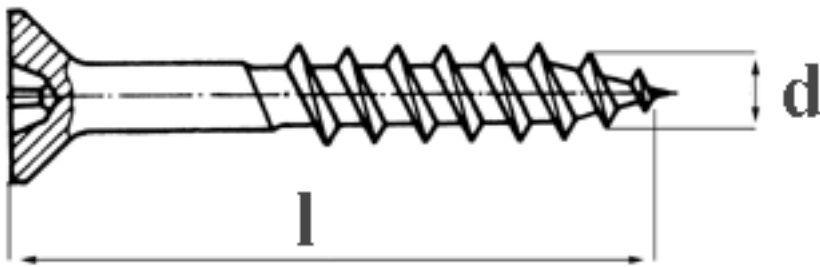

SCHRAUBEN | NORMTEILE | VERBINDUNGSELEMENTE | eCOMMERCE | eKANBAN

Art. 1430
Art. ABC-Spax-S-Rückwandschrauben, PZ-Kreuzschlitz

(entspricht keiner ISO-Norm)

Senkkopf l = Gesamtlänge
 PAN-HEAD l = ab Kopf Unterseite
 bis zur Spitze

d1	3,5	3,5	3,5	3,5	3,5	4,0	4,0	4,0	4,0	4,0	4,0	4,0	4,0	4,5
Ls	17	20	25	30	35	13	17	20	25	30	35	40	45	20
LgV	15	18	23	27	32	11	15	18	23	27	32	37	42	17
dk	8,6	8,6	8,6	8,6	8,6	9,6	9,6	9,6	9,6	9,6	9,6	9,6	9,6	10,6
Antrieb-PZ	2	2	2	2	2	2	2	2	2	2	2	2	2	2
d1	4,5	4,5	4,5	4,5	4,5	5,0	5,0	5,0	5,0	5,0	5,0	5,0		
Ls	25	30	35	40	45	20	30	35	40	45	50	60		
LgV	22	27	32	37	42	17	27	32	37	41	46	56		
dk	10,6	10,6	10,6	10,6	10,6	11,6	11,6	11,6	11,6	11,6	11,6	11,6		
Antrieb-PZ	2	2	2	2	2	2	2	2	2	2	2	2		

Art. ABC-Spax-S-Rückwandschrauben, PZ-Kreuzschlitz

■ [STAHL - verzinkt - Art. ABC-Spax-S-Rückwandschrauben, PZ-Kreuzschlitz](#)

Art. 1432
Art. ABC-Spax-S-Rückwandschrauben, PZ-Kreuzschlitz

(entspricht keiner ISO-Norm)