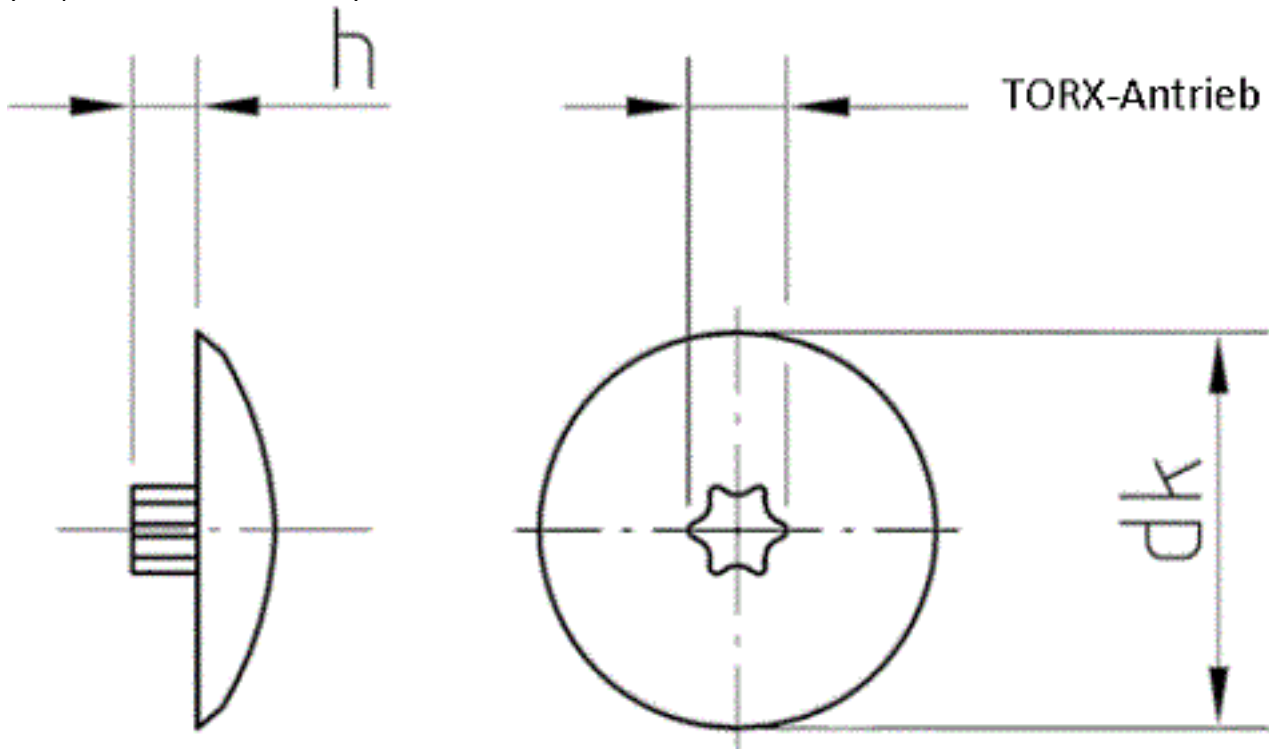

Art. 81722

Abdeckkappen 12 mm für Schrauben mit TORX Größe 20

(entspricht keiner anderen Norm)

dk	12
h	1,5

Abdeckkappen 12 mm für Schrauben mit TORX Größe 20

- [KUNSTSTOFF - Abdeckkappen 12 mm für Schrauben mit TORX Größe 20](#)
- [Artikelübersicht anzeigen](#)