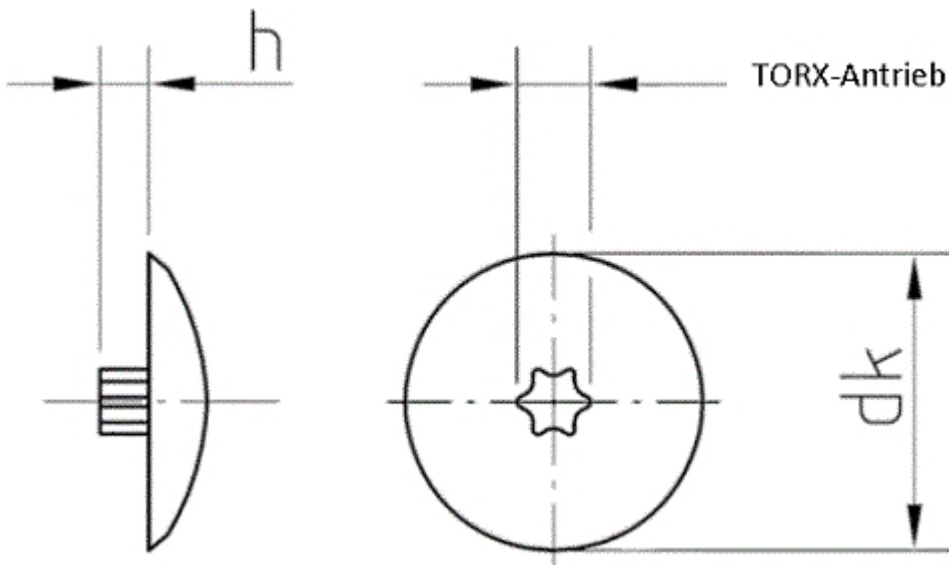

SCHRAUBEN | NORMTEILE | VERBINDUNGSELEMENTE | eCOMMERCE | eKANBAN

Art. 81722

Abdeckkappen 12 mm für Schrauben mit TORX Größe 20

(entspricht keiner anderen Norm)

dk	12									
h	1,5									

Abdeckkappen 12 mm für Schrauben mit TORX Größe 20

- [Artikelübersicht anzeigen](#)
- KUNSTSTOFF - Abdeckkappen 12 mm für Schrauben mit TORX Größe 20

Alle Angaben ohne Gewähr, Irrtümer und Druckfehler vorbehalten. Technische Maße können teilweise umfangreicher als unser Lieferprogramm sein. © Wegertseder GmbH 1984 - 2024. Die kommerzielle Benutzung von Text und Bild ist nur mit vorheriger schriftlicher Zustimmung erlaubt. Bilder und PDF-Dateien enthalten digitale Signaturen, die auch teilweise oder veränderte Entnahme nachvollziehbar machen.