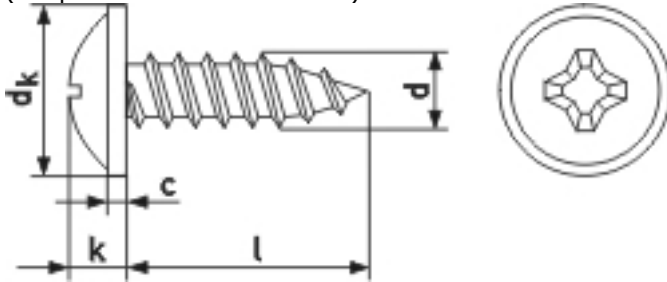

### 7981 Linsen-Blehschrauben mit BUND, PH-Kreuzschlitz

(entspricht keiner anderen Norm)

Maße (d)	2,9	3,5	3,9	4,2	4,8
dk max.	7,5	9	10	10	11,5
c min.	0,6	0,7	0,9	0,9	1,05
c max.	0,8	0,9	1,1	1,1	1,35
k max.	2,35	2,6	2,8	3,05	3,55
t min.	1,35	1,4	1,63	1,8	2,87
t max.	1,8	2,03	2,26	2,46	2,87
Antrieb	PH 1	PH 2	PH 2	PH 2	PH 2

#### 7981 Linsen-Blehschrauben mit BUND, PH-Kreuzschlitz

- [STAHL - schwarz verzinkt - 7981 Linsen-Blehschrauben mit BUND, PH-Kreuzschlitz](#)
- [Artikelübersicht anzeigen](#)

Alle Angaben ohne Gewähr, Irrtümer und Druckfehler vorbehalten. Technische Maße können teilweise umfangreicher als unser Lieferprogramm sein. © Wegertseder GmbH 1984 - 2021. Die kommerzielle Benutzung von Text und Bild ist nur mit vorheriger schriftlicher Zustimmung erlaubt. Bilder und PDF-Dateien enthalten digitale Signaturen, die auch teilweise oder veränderte Entnahme nachvollziehbar machen.