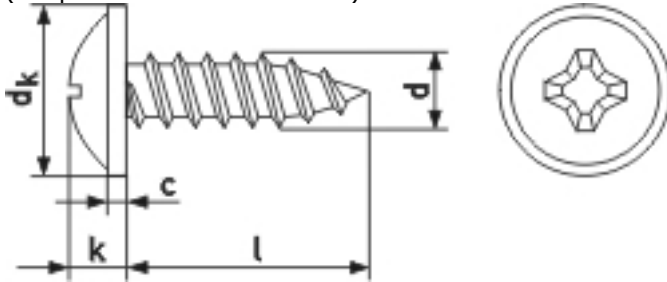

### 7981 Linsen-Blehschrauben mit BUND, PH-Kreuzschlitz

(entspricht keiner anderen Norm)

Maße (d)	2,9	3,5	3,9	4,2	4,8
dk max.	7,5	9	10	10	11,5
c min.	0,6	0,7	0,9	0,9	1,05
c max.	0,8	0,9	1,1	1,1	1,35
k max.	2,35	2,6	2,8	3,05	3,55
t min.	1,35	1,4	1,63	1,8	2,87
t max.	1,8	2,03	2,26	2,46	2,87
Antrieb	PH 1	PH 2	PH 2	PH 2	PH 2

#### 7981 Linsen-Blehschrauben mit BUND, PH-Kreuzschlitz

- [STAHL - schwarz verzinkt - 7981 Linsen-Blehschrauben mit BUND, PH-Kreuzschlitz](#)
- [Artikelübersicht anzeigen](#)

Alle Angaben ohne Gewähr, Irrtümer und Druckfehler vorbehalten. Technische Maße können teilweise umfangreicher als unser Lieferprogramm sein. © Wegertseder GmbH 1984 - 2022. Die kommerzielle Benutzung von Text und Bild ist nur mit vorheriger schriftlicher Zustimmung erlaubt. Bilder und PDF-Dateien enthalten digitale Signaturen, die auch teilweise oder veränderte Entnahme nachvollziehbar machen.