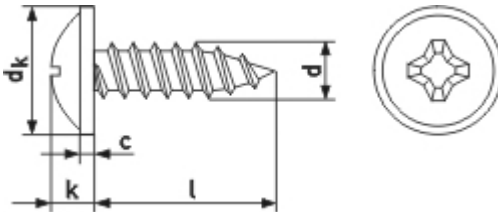

Art. 81761

7981 Linsen-Blehschrauben mit BUND, PH-Kreuzschlitz

(entspricht keiner anderen Norm)

Maße (d)	2,9	3,5	3,9	4,2	4,8	
dk max.	7,5	9	10	10	11,5	
c min.	0,6	0,7	0,9	0,9	1,05	
c max.	0,8	0,9	1,1	1,1	1,35	
k max.	2,35	2,6	2,8	3,05	3,55	
t min.	1,35	1,4	1,63	1,8	2,87	
t max.	1,8	2,03	2,26	2,46	2,87	
Antrieb	PH 1	PH 2	PH 2	PH 2	PH 2	

7981 Linsen-Blehschrauben mit BUND, PH-Kreuzschlitz

- [Artikelübersicht anzeigen](#)
- STAHL - schwarz verzinkt - 7981 Linsen-Blehschrauben mit BUND, PH-Kreuzschlitz

Alle Angaben ohne Gewähr, Irrtümer und Druckfehler vorbehalten. Technische Maße können teilweise umfangreicher als unser Lieferprogramm sein. © Wegertseder GmbH 1984 - 2024. Die kommerzielle Benutzung von Text und Bild ist nur mit vorheriger schriftlicher Zustimmung erlaubt. Bilder und PDF-Dateien enthalten digitale Signaturen, die auch teilweise oder veränderte Entnahme nachvollziehbar machen.