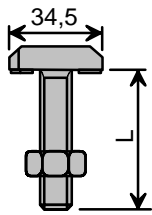

## Technische Abmessungen

Wir weisen ausdrücklich darauf hin, dass alle Angaben ohne Gewähr sind !

### Hammerkopfschrauben

#### MZS 41/22

Auslieferung jeweils mit Sechskantmutter DIN 934  
Geeignet für Profil 41/22 und 41/41.