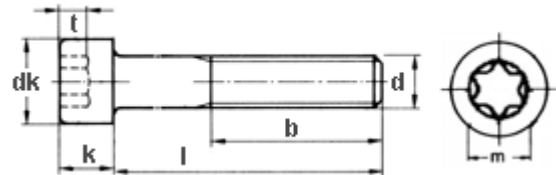

## Technische Abmessungen

Wir weisen ausdrücklich darauf hin, dass alle Angaben ohne Gewähr sind!  
Maßangaben in mm.

#### ähnl. DIN 912 Innensechskantschraube mit Innen-TORX

(entspricht keiner ISO-Norm)

d mm	M 2	M 2,5	M 3	M 4	M 5	M 6	M 8	M 10	M 12	M 14	M 16	M 18	M 20
dk	3,8	4,5	5,5	7	8,5	10	13	16	18	21	24	27	30
k	1,4	1,6	2	2,5	3	4	5	6	8	10	12	14	16
s	1,5	2	2,5	3	4	5	6	8	10	12	14	14	17
b	16	17	18	20	22	24	28	32	36	40	44	48	52
TORX	TX 6	TX 8	TX 10	TX 20	TX 25	TX 30	TX 45	TX 50	TX 55	TX 60	TX 70	TX 80	TX 90