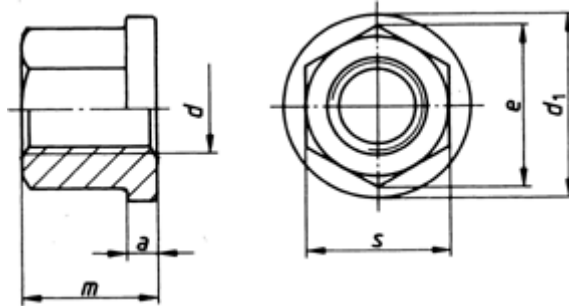

Sechskantmutter mit Bund, 1,5 d hoch DIN 6331

(entspricht keiner ISO-Norm)

Technische Daten für DIN 6331

Technische Maße

d mm	M 8	M 10	M 12	M 16	M 20	M 24	M 30
m	12	15	18	24	30	36	45
b	3,5	4	4	5	6	6	8
s	13	16	19	24	30	36	46
e	15	19,6	21,9	27,7	34,6	41,6	53,1
d1 mm	18	22	25	31	37	45	58