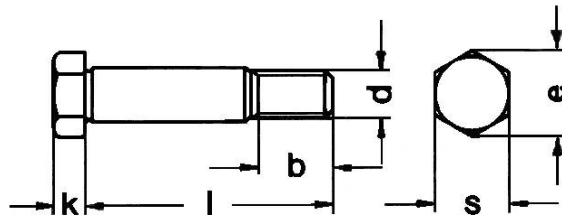

DIN 610 Sechskant-Paßschrauben mit kurzem Gewindezapfen

Alle Angaben in mm

d	k	e	s max.	b = bis 50	b = bis 150	b = bis 200
M8	5.3	14.38	13	11.5	13.5	18.5
M10	6.4	17.77	16	13.5	15.5	20.5
M12	7.5	19.85	18	15.5	17.5	22.5
M14	8.8	22.78	21	17	19	24
M16	10	26.17	24	19	21	26
M20	12.5	32.95	30	22.5	24.5	29.5
M24	15	39.55	36	26.5	28.5	33.5
M30	19	50.85	46	-	34	39