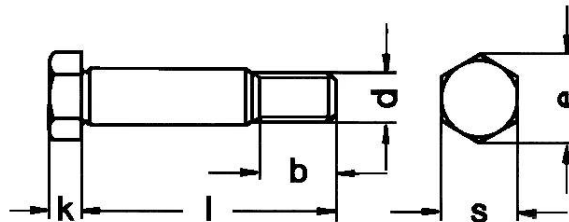

DIN 609 Sechskant-Paßschrauben mit langem Gewindezapfen

Alle Angaben in mm

| d | k | e | s | b = bis 50 | b = bis 150 | b bis 200 |
|----------|----------|----------|----------|-----------------------|------------------------|----------------------|
| M8 | 5.3 | 14.38 | 13 | 14.5 | 16.5 | 21.5 |
| M10 | 6.4 | 17.77 | 16 | 17.5 | 19.5 | 24.5 |
| M12 | 7.5 | 19.85 | 18 | 20.5 | 22.5 | 27.5 |
| M14 | 8.8 | 22.78 | 21 | 22 | 24 | 29 |
| M16 | 10 | 26.17 | 24 | 25 | 27 | 32 |
| M20 | 12.5 | 32.95 | 30 | 28.5 | 30.5 | 35.5 |
| M24 | 15 | 39.55 | 36 | - | 36.5 | 41.5 |
| M30 | 19 | 50.85 | 46 | - | 43 | 48 |