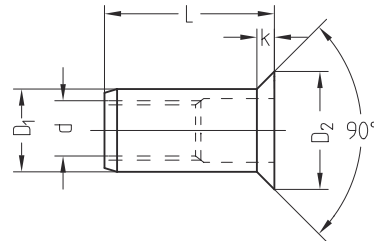

**SENK-Blindniet-Muttern, rund,
offen, S=Senkkopf 90 Grad**

d × d₁ × L	M 4×6×12	M 5×7×13,5	M 6×9×17	M 8×11×18,5	M 10×12×19
D ₂	9	10	12	14	15
Lochdurchmesser	6,1	7,1	9,1	11,1	12,1
D ₁	6	7	9	11	12
k	1,5	1,5	1,5	1,5	1,5