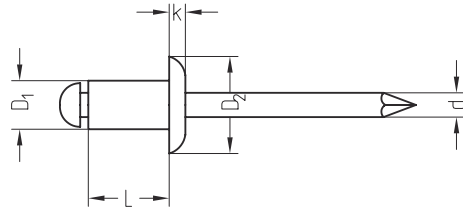

## Technische Abmessungen

Wir weisen ausdrücklich darauf hin, dass alle Angaben ohne Gewähr sind !

**Blindniete mit  
Flachkopf**

<b>D<sub>1</sub></b>	<b>2,4</b>	<b>3</b>	<b>3,2</b>	<b>4</b>	<b>4,8</b>	<b>5</b>	<b>6</b>	<b>6,4</b>
D <sub>2</sub>	5,0	6,5	6,5	8,0	9,5	9,5	12	13
Lochdurchmesser	2,5	3,1	3,3	4,1	4,9	5,1	6,1	6,5
d	1,5	1,8	1,95	2,1	2,7	2,7	3,2	3,65
k	0,55	0,8	0,8	1,0	1,1	1,1	1,5	1,8