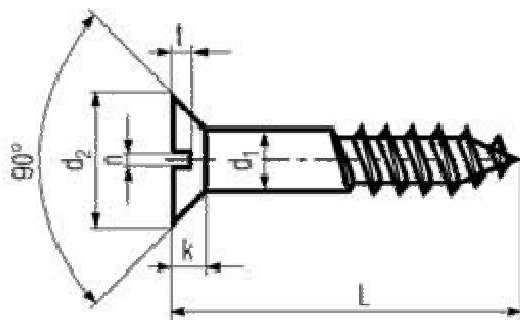

DIN 97 Senk-Holzschrauben mit Schlitz, mit Kopfbohrung

Alle Angaben in mm

d₁	d₂	k max.	n	t max.
M2	3.8	1.2	0.5	0.6
M2.5	4.7	1.5	0.6	0.7
M3	5.6	1.65	0.8	0.85
M3.5	6.5	1.93	0.8	1
M4	7.5	2.2	1	1.1
M4.5	8.3	2.35	1	1.2
M5	9.2	2.5	1.2	1.3
M5.5	10.2	2.75	1.2	1.4
M6	11	3	1.6	1.6
M7	12.5	3.5	2	1.9
M8	14.5	4	2	2.1